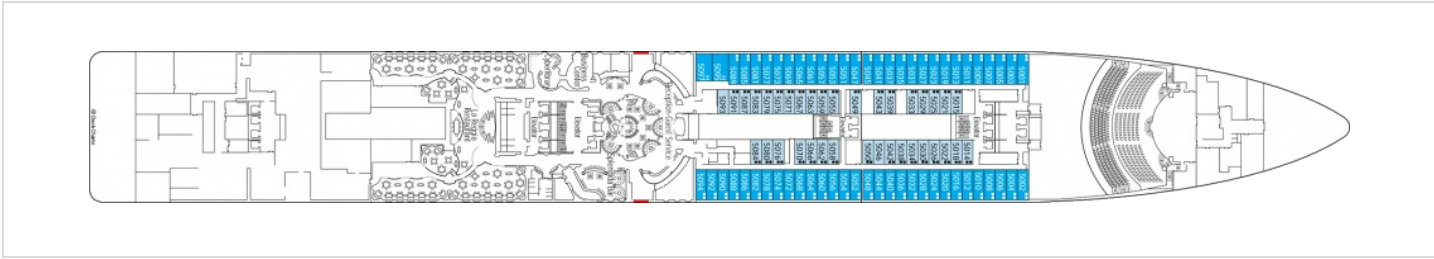

Палуби

Палуба 5