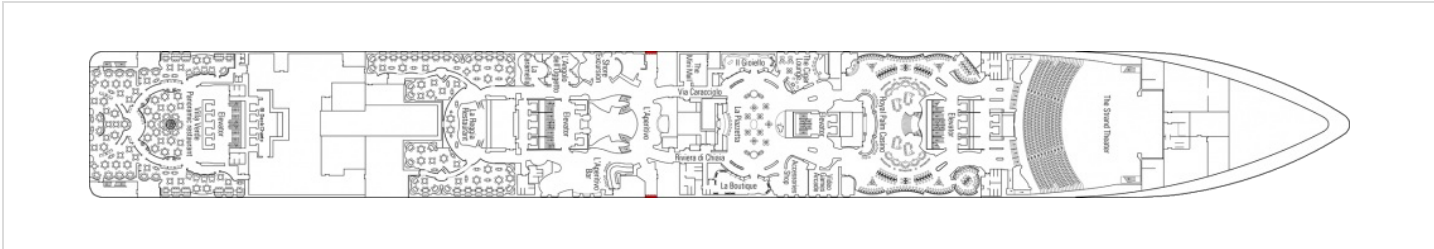

Палуби

Палуба 5

Палуба 6

Палуба 7

Палуба 8

Палуба 9

Палуба 10

Палуба 11