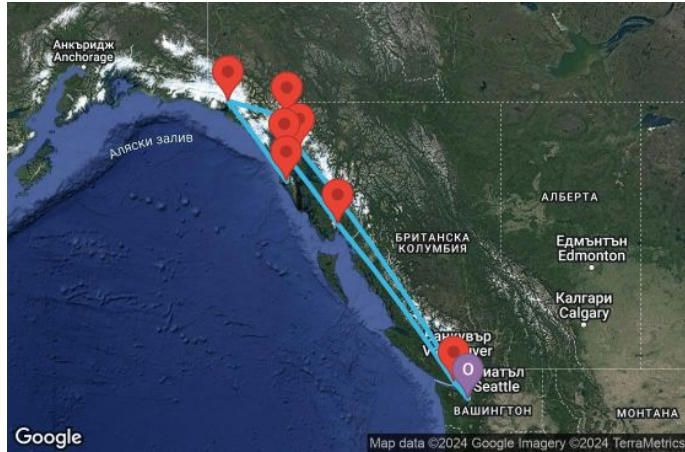

00
00
00
00

10 дни Аляска от Сиатъл - JALA10CNNSEASEA

Картата е само за обща ориентация. Координатите са приблизителни и не целят да покажат точната локация на кораба.

Легенда: "А" - начална точка; "В" - крайна точка; "О" - начална и крайна точка

Маршрут

ДЕН	ТОЧКА	ДЪРЖАВА	ПРИСТИГАНЕ	ТРЪГВАНЕ
1	Сиатъл ▾	САЩ	-	16:00

	ДЕН	ТОЧКА	ДЪРЖАВА	ПРИСТИГАНЕ	ТРЪГВАНЕ
	2	В открито море ▼		-	-
	3	Джуно ▼	САЩ	13:30	22:00
	4	Скагуей ▼	САЩ	06:30	19:30
	5	Хъбърд Глейсиър ▼	САЩ	12:00	17:00
	6	Ситка ▼	САЩ	09:00	18:00
	7	Айси стрейт поинт (Хуна) ▼	САЩ	07:00	16:00
	8	Кечикан ▼	САЩ	08:00	20:00
	9	В открито море ▼		-	-
	10	Виктория (Британска Колумбия) ▼	Канада	08:00	18:00
	11	Сиатъл ▼	САЩ	07:00	-