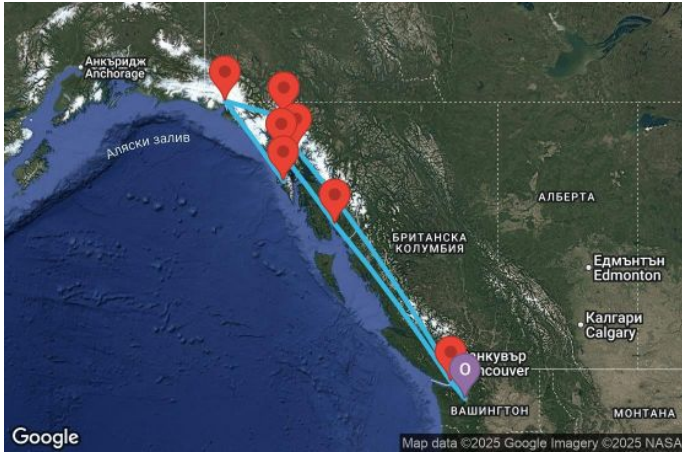

## 10 дни Аляска от Сиатъл - JALK10CNNSEASEA

Картата е само за обща ориентация. Координатите са приблизителни и не целят да покажат точната локация на кораба.

Легенда: "А" - начална точка; "В" - крайна точка; "О" - начална и крайна точка

### Маршрут

ДЕН	ТОЧКА	ДЪРЖАВА	ПРИСТИГАНЕ	ТРЪГВАНЕ
1	Сиатъл	САЩ	-	15:00
2	В открито море		-	-
3	Джуно	САЩ	14:00	22:00
4	Скагуй	САЩ	06:30	20:00
5	Хъбърд Глейсиър	САЩ	-	-
6	Ситка	САЩ	08:00	18:00
7	Айси стрейт поинт (Хуна)	САЩ	07:00	16:00
8	Кечикан	САЩ	08:00	20:00

	ДЕН	ТОЧКА	ДЪРЖАВА	ПРИСТИГАНЕ	ТРЪГВАНЕ
	9	В открито море ▼		-	-
	10	Виктория (Британска Колумбия) ▼	Канада	08:00	18:00
	11	Сиатъл ▼	САЩ	06:00	-