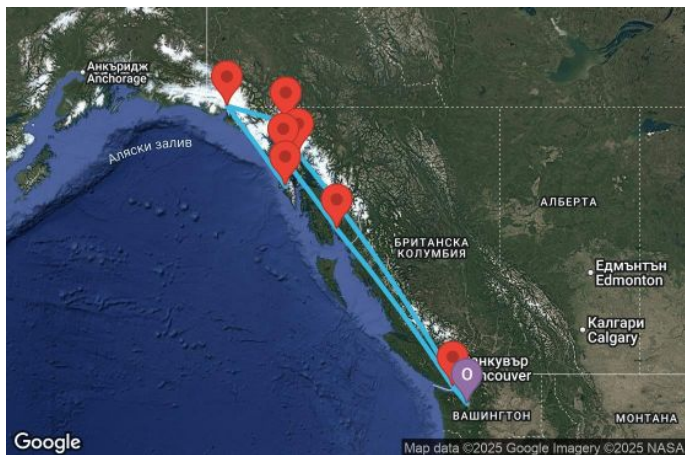

10 дни Аляска от Сиатъл - JALK10CNNSEASEA

Картата е само за обща ориентация. Координатите са приблизителни и не целят да покажат точната локация на кораба.

Легенда: "А" - начална точка; "В" - крайна точка; "О" - начална и крайна точка

Маршрут

ДЕН	ТОЧКА	ДЪРЖАВА	ПРИСТИГАНЕ	ТРЪГВАНЕ
1	Сиатъл ▼	САЩ	-	15:00
2	В открито море ▼		-	-
3	Джуно ▼	САЩ	14:00	22:00
4	Скагуей ▼	САЩ	06:30	20:00
5	Хъбърд Глейсиър ▼	САЩ	-	-
6	Ситка ▼	САЩ	08:00	18:00
7	Айси стрейт поинт (Хуна) ▼	САЩ	07:00	16:00
8	Кечикан ▼	САЩ	08:00	20:00
9	В открито море ▼		-	-

	ДЕН	ТОЧКА	ДЪРЖАВА	ПРИСТИГАНЕ	ТРЪГВАНЕ
	10	Виктория (Британска Колумбия) ▼	Канада	08:00	18:00
	11	Сиатъл ▼	САЩ	06:00	-

Какво включва цената?

Цената включва:

Всички цени, посочени към маршрутите на NCL, са в EUR (евро) за човек, настанен в двойна каюта от избраната категория за целия круиз и включват: