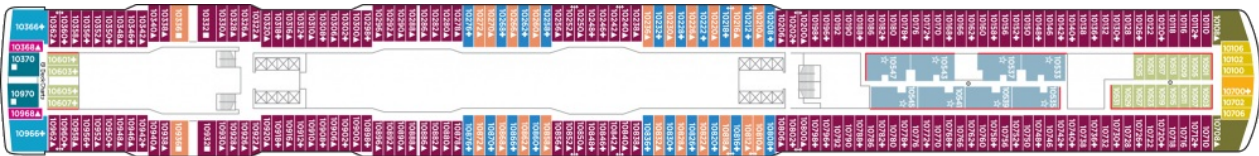

	ДЕН	ТОЧКА	ДЪРЖАВА	ПРИСТИГАНЕ	ТРЪГВАНЕ
	10	Виктория (Британска Колумбия) ▼	Канада	08:00	18:00
	11	Сиатъл ▼	САЩ	06:00	-

Какво включва цената?

Цената включва:

Всички цени, посочени към маршрутите на NCL, са в EUR (евро) за човек, настанен в двойна каюта от избраната категория за целия круиз и включват:

СЕМЕЙНА КАЮТА С БАЛКОН - В4

Снимката е илюстративна и не гарантира изгледа, обзавеждането и разположението на резервираната от вас каюта.

КАЮТА С БАЛКОН - В1

Снимката е илюстративна и не гарантира изгледа, обзавеждането и разположението на резервираната от вас каюта.

Палуби

Палуба 12

Палуба 20

Палуба 19

Палуба 18

Палуба 5

Палуба 11

Палуба 10