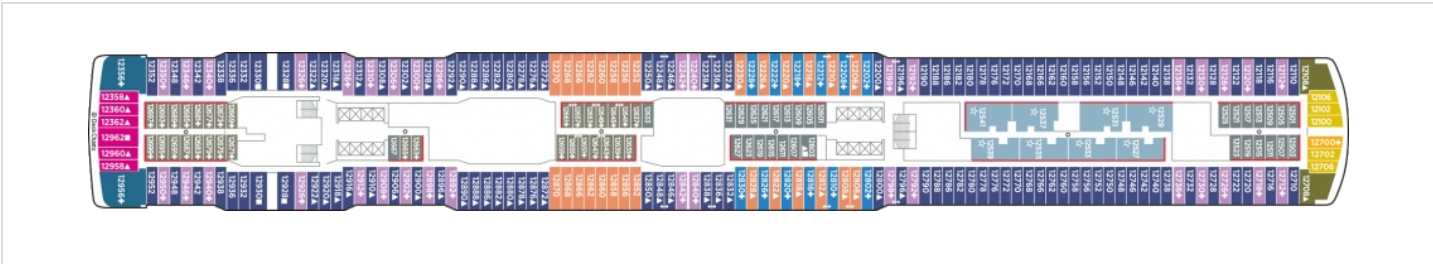

КАЮТА С БАЛКОН - ВГ

Снимката е илюстративна и не гарантира изгледа, обзавеждането и разположението на резервираната от вас каюта.

КАЮТА С ГОЛЯМ БАЛКОН - В6

Снимката е илюстративна и не гарантира изгледа, обзавеждането и разположението на резервираната от вас каюта.

СЕМЕЙНА КАЮТА С БАЛКОН - В4

Снимката е илюстративна и не гарантира изгледа, обзавеждането и разположението на резервираната от вас каюта.

КАЮТА С БАЛКОН - В1

Снимката е илюстративна и не гарантира изгледа, обзавеждането и разположението на резервираната от вас каюта.

Палуби

Палуба 12

Палуба 20

Палуба 19

Палуба 18

Палуба 5

Палуба 11

Палуба 10