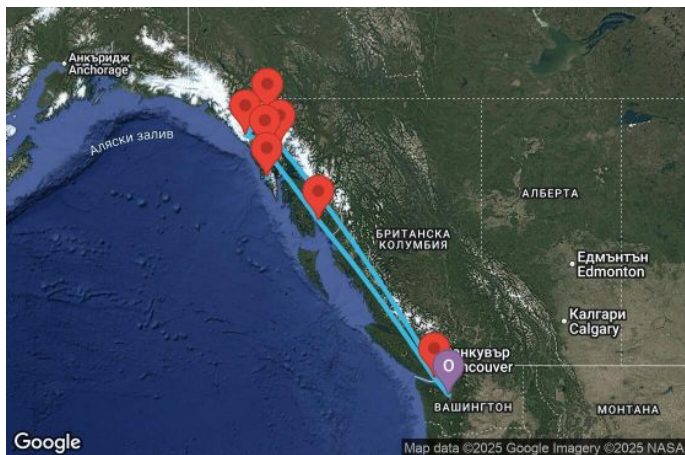

# 10 дни Аляска от Сиатъл - JOAK10CNNSEASEA

Картата е само за обща ориентация. Координатите са приблизителни и не целят да покажат точната локация на кораба.

Легенда: "А" - начална точка; "В" - крайна точка; "О" - начална и крайна точка

КРУИЗНА КОМПАНИЯ: **NCL**  
КОРАБ: **NORWEGIAN JOY** ⚓ ⚓ ⚓ ⚓ ⚓

## Маршрут

| ДЕН | ТОЧКА                      | ДЪРЖАВА | ПРИСТИГАНЕ | ТРЪГВАНЕ |
|-----|----------------------------|---------|------------|----------|
| 1   | Сиатъл ▼                   | САЩ     | -          | 15:00    |
| 2   | В открито море ▼           |         | -          | -        |
| 3   | Джуно ▼                    | САЩ     | 14:00      | 22:00    |
| 4   | Глейшиър Бей ▼             | САЩ     | -          | -        |
| 5   | Скагуй ▼                   | САЩ     | 06:30      | 20:00    |
| 6   | Ситка ▼                    | САЩ     | 10:00      | 18:00    |
| 7   | Айси стрейт поинт (Хуна) ▼ | САЩ     | 07:00      | 16:00    |

|  | ДЕН | ТОЧКА                           | ДЪРЖАВА | ПРИСТИГАНЕ | ТРЪГВАНЕ |
|--|-----|---------------------------------|---------|------------|----------|
|  | 8   | Кечикан ▼                       | САЩ     | 08:00      | 20:00    |
|  | 9   | В открито море ▼                |         | -          | -        |
|  | 10  | Виктория (Британска Колумбия) ▼ | Канада  | 08:00      | 18:00    |
|  | 11  | Сиатъл ▼                        | САЩ     | 06:00      | -        |