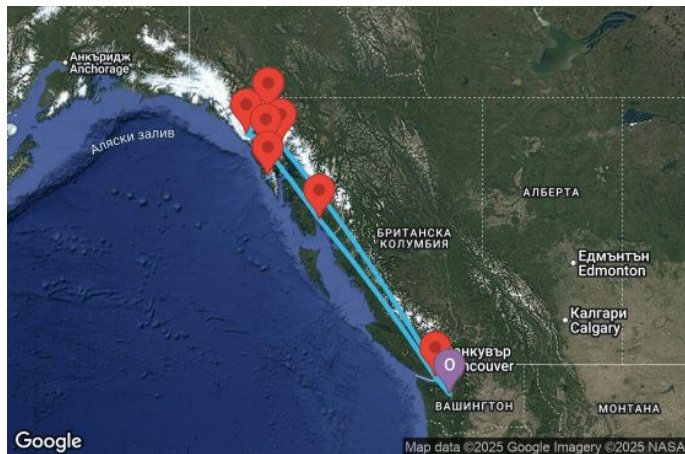

10 дни Аляска от Сиатъл - JOAK10CNNSEASEA

Картата е само за обща ориентация. Координатите са приблизителни и не целят да покажат точната локация на кораба.

Легенда: "А" - начална точка; "В" - крайна точка; "О" - начална и крайна точка

Маршрут

ДЕН	ТОЧКА	ДЪРЖАВА	ПРИСТИГАНЕ	ТРЪГВАНЕ
1	Сиатъл ▼	САЩ	-	15:00
2	В открито море ▼		-	-
3	Джуно ▼	САЩ	14:00	22:00
4	Глейшиър Бей ▼	САЩ	-	-
5	Скагуей ▼	САЩ	06:30	20:00
6	Ситка ▼	САЩ	10:00	18:00

	ДЕН	ТОЧКА	ДЪРЖАВА	ПРИСТИГАНЕ	ТРЪГВАНЕ
	7	Айси стрейт поинт (Хуна) ▼	САЩ	07:00	16:00
	8	Кечикан ▼	САЩ	08:00	20:00
	9	В открито море ▼		-	-
	10	Виктория (Британска Колумбия) ▼	Канада	08:00	18:00
	11	Сиатъл ▼	САЩ	06:00	-