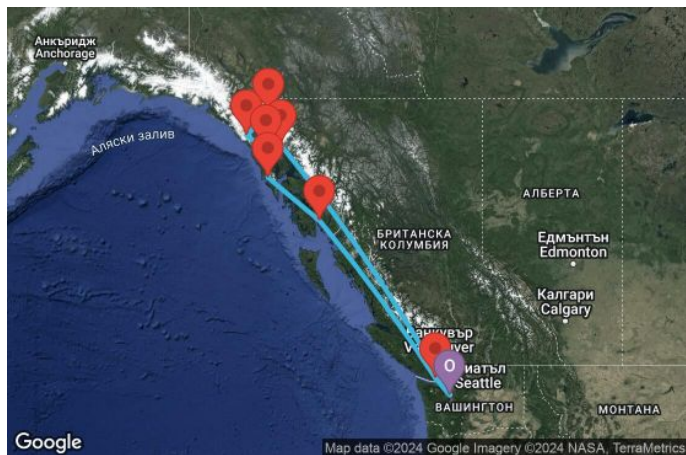

10 дни Аляска от Сиатъл - JOYA10CNNSEASEA

Картата е само за обща ориентация. Координатите са приблизителни и не цялят да покажат точната локация на кораба.

Легенда: "А" - начална точка; "В" - крайна точка; "О" - начална и крайна точка

Маршрут

ДЕН	ТОЧКА	ДЪРЖАВА	ПРИСТИГАНЕ	ТРЪГВАНЕ
1	Сиатъл	САЩ	-	16:00
2	В открито море		-	-
3	Кечикан	САЩ	07:00	16:00
4	Глейшиър Бей	САЩ	-	-
5	Джуно	САЩ	06:30	13:30
6	Айси стрейт поинт (Хуна)	САЩ	07:00	19:00
7	Ситка	САЩ	08:00	15:30
8	Скагуей	САЩ	06:30	16:00

	ДЕН	ТОЧКА	ДЪРЖАВА	ПРИСТИГАНЕ	ТРЪГВАНЕ
	9	В открито море ▼		-	-
	10	Виктория (Британска Колумбия) ▼	Канада	18:00	23:00
	11	Сиатъл ▼	САЩ	07:00	-

Какво включва цената?

Цената включва:

Всички цени, посочени към маршрутите на NCL, са в EUR (евро) за човек, настанен в двойна каюта от избраната категория за целия круиз и включват: