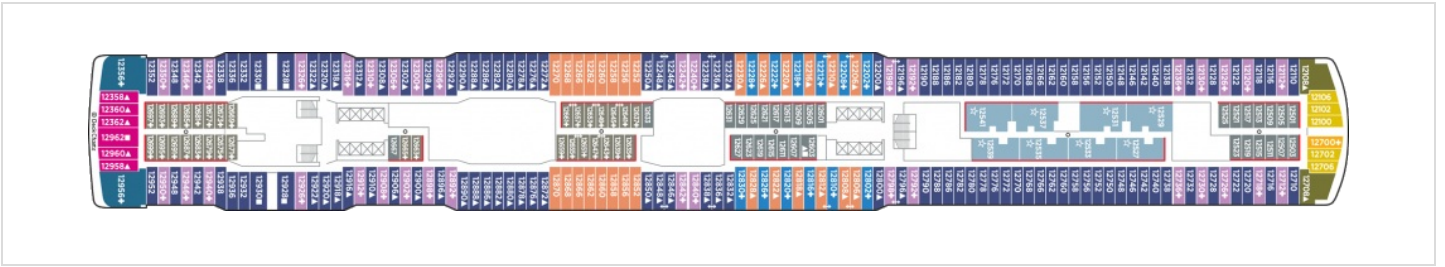

КАЮТА С БАЛКОН - ВГ

Снимката е илюстративна и не гарантира изгледа, обзавеждането и разположението на резервираната от вас каюта.

КАЮТА С ГОЛЯМ БАЛКОН - В6

Снимката е илюстративна и не гарантира изгледа, обзавеждането и разположението на резервираната от вас каюта.

СЕМЕЙНА КАЮТА С БАЛКОН - В4

Снимката е илюстративна и не гарантира изгледа, обзавеждането и разположението на резервираната от вас каюта.

КАЮТА С БАЛКОН - В1

Снимката е илюстративна и не гарантира изгледа, обзавеждането и разположението на резервираната от вас каюта.

Палуби

Палуба 12

Палуба 20

Палуба 19

Палуба 18

Палуба 5

Палуба 11

Палуба 10