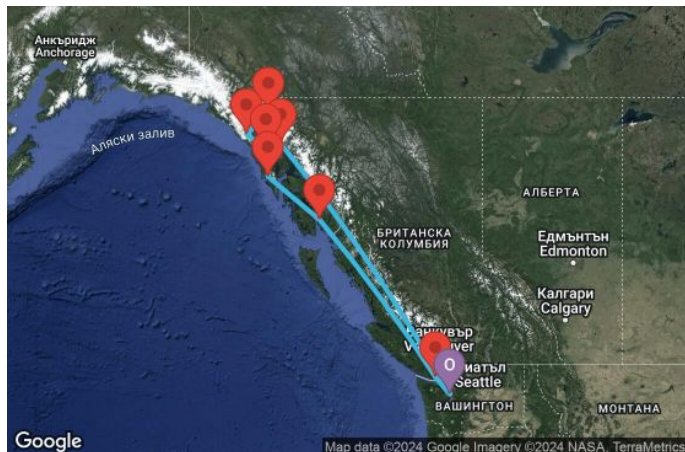

10 дни Аляска от Сиатъл - JOYA10CNNSEASEA

Картата е само за обща ориентация. Координатите са приблизителни и не целят да покажат точната локация на кораба.

Легенда: "А" - начална точка; "В" - крайна точка; "О" - начална и крайна точка

Маршрут

| ДЕН | ТОЧКА | ДЪРЖАВА | ПРИСТИГАНЕ | ТРЪГВАНЕ |
|-----|----------------------------|---------|------------|----------|
| 1 | Сиатъл ▼ | САЩ | - | 16:00 |
| 2 | В открито море ▼ | | - | - |
| 3 | Кечикан ▼ | САЩ | 07:00 | 16:00 |
| 4 | Глейшиър Бей ▼ | САЩ | - | - |
| 5 | Джуно ▼ | САЩ | 06:30 | 13:30 |
| 6 | Айси стрейт поинт (Хуна) ▼ | САЩ | 07:00 | 19:00 |
| 7 | Ситка ▼ | САЩ | 08:00 | 15:30 |
| 8 | Скагуей ▼ | САЩ | 06:30 | 16:00 |
| 9 | В открито море ▼ | | - | - |

| | ДЕН | ТОЧКА | ДЪРЖАВА | ПРИСТИГАНЕ | ТРЪГВАНЕ |
|---|-----|---------------------------------|---------|------------|----------|
|  | 10 | Виктория (Британска Колумбия) ▼ | Канада | 18:00 | 23:00 |
|  | 11 | Сиатъл ▼ | САЩ | 07:00 | - |