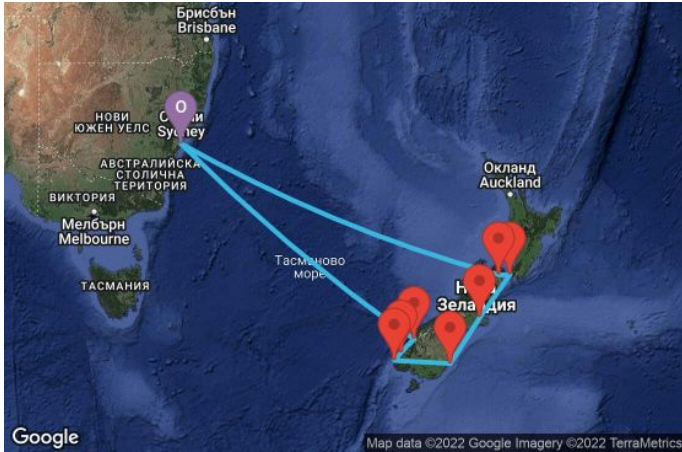

10 дни Австралия, Нова Зеландия - 10K166

КРУИЗНА КОМПАНИЯ: ROYAL CARIBBEAN
КОРАБ: OVATION OF THE SEAS ⚓⚓⚓⚓⚓

Картата е само за обща ориентация. Координатите са приблизителни и не целят да покажат точната локация на кораба.

Легенда: "А" - начална точка; "В" - крайна точка; "О" - начална и крайна точка

ЦЕНИ

Офертата за този круиз е изтекла, но може да потърсите друг подходящ за вас круиз в нашите над 2000 актуални оферти

ВИЖ ВСИЧКИ ОФЕРТИ

Маршрут

ДЕН	ТОЧКА	ДЪРЖАВА	ПРИСТИГАНЕ	ТРЪГВАНЕ
-----	-------	---------	------------	----------

Какво включва цената?

Цената включва:

Всички цени, посочени към маршрутите на Royal Caribbean са за човек, настанен в двойна каюта от избраната категория за целия круиз и включват: