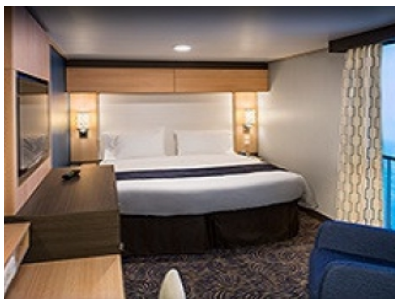

#### **OCEAN VIEW BALCONY - КАТЕГОРИЯ 2D**

Каютите от тази категория са с балкон, оборудвани с две единични легла, които по заявка се събират в двойна спалня, баня с душ кабина и тоалетна, всекидневна, минибар, тоалетка с огледало, телевизор, минисейф, радио, телефон и сешоар.

#### INTERIOR WITH VIRTUAL BALCONY - КАТЕГОРИЯ 1U

Стандартна вътрешна каюта, оборудвана с две легла, които по желание предварително могат да бъдат събрани в голямо двойно легло, луксозно спално бельо, баня с душ кабина и тоалетна, кът с мека мебел, гардероб, минибар, тоалетка с огледало, телевизор, минисейф, радио, сешоар и телефон.

#### INTERIOR WITH VIRTUAL BALCONY - КАТЕГОРИЯ 2U

Голяма вътрешна каюта, оборудвана с две единични легла, които по желание предварително могат да бъдат събрани в голямо двойно легло, луксозно спално бельо, баня с душ кабина и тоалетна, кът с мека мебел, гардероб, минибар, тоалетка с огледало, телевизор, минисейф, радио, сешоар и телефон.

#### INTERIOR WITH VIRTUAL BALCONY - КАТЕГОРИЯ 3U

Голяма вътрешна каюта, оборудвана с две единични легла, които по желание предварително могат да бъдат събрани в голямо двойно легло, луксозно спално бельо, баня с душ кабина и тоалетна, кът с мека мебел, гардероб, минибар, тоалетка с огледало, телевизор, минисейф, радио, сешоар и телефон.