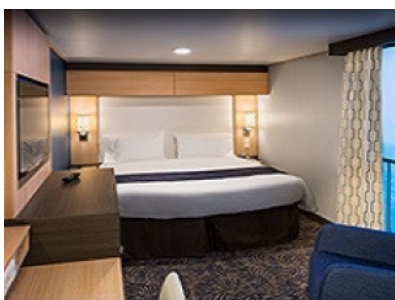

#### **OCEAN VIEW BALCONY - КАТЕГОРИЯ 3D**

Каютите от тази категория са с балкон, оборудвани с две единични легла, които по заявка се събират в двойна спалня, баня с душ кабина и тоалетна, всекидневна, минибар, тоалетка с огледало, телевизор, минисейф, радио, телефон и сешоар.

#### **OCEAN VIEW BALCONY - КАТЕГОРИЯ 2D**

Каютите от тази категория са с балкон, оборудвани с две единични легла, които по заявка се събират в двойна спалня, баня с душ кабина и тоалетна, всекидневна, минибар, тоалетка с огледало, телевизор, минисейф, радио, телефон и сешоар.

#### INTERIOR WITH VIRTUAL BALCONY - КАТЕГОРИЯ 1U

Стандартна вътрешна каюта, оборудвана с две легла, които по желание предварително могат да бъдат събрани в голямо двойно легло, луксозно спално бельо, баня с душ кабина и тоалетна, кът с мека мебел, гардероб, минибар, тоалетка с огледало, телевизор, минисейф, радио, сешоар и телефон.

#### INTERIOR WITH VIRTUAL BALCONY - КАТЕГОРИЯ 2U

Голяма вътрешна каюта, оборудвана с две единични легла, които по желание предварително могат да бъдат събрани в голямо двойно легло, луксозно спално бельо, баня с душ кабина и тоалетна, кът с мека мебел, гардероб, минибар, тоалетка с огледало, телевизор, минисейф, радио, сешоар и телефон.