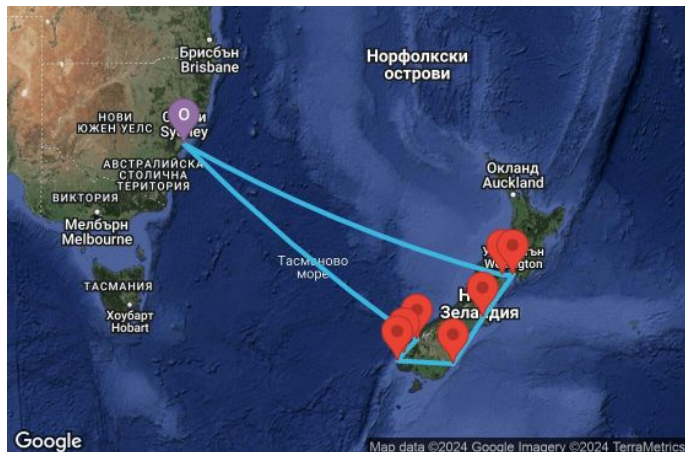

# 10 дни Австралия, Нова Зеландия - 10K181

КРУИЗНА КОМПАНИЯ: **ROYAL CARIBBEAN**  
КОРАБ: **ANTHEM OF THE SEAS** ⚓⚓⚓⚓

Картата е само за обща ориентация. Координатите са приблизителни и не целят да покажат точната локация на кораба.

Легенда: "А" - начална точка; "В" - крайна точка; "О" - начална и крайна точка