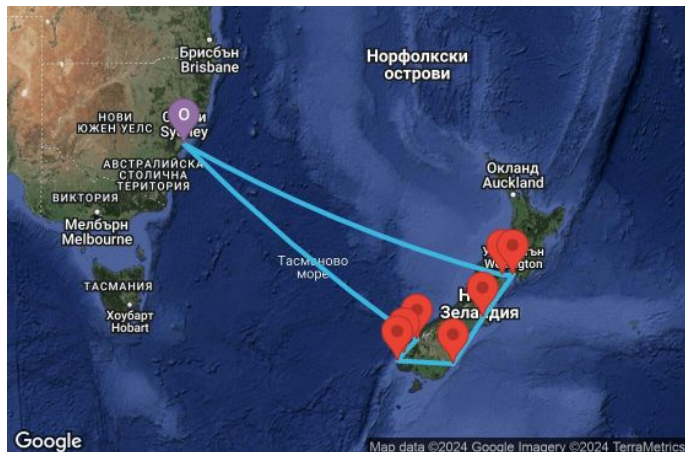

10 дни Австралия, Нова Зеландия - 10K181

КРУИЗНА КОМПАНИЯ: **ROYAL CARIBBEAN**
КОРАБ: **ANTHEM OF THE SEAS** ⚓⚓⚓⚓

Картата е само за обща ориентация. Координатите са приблизителни и не целят да покажат точната локация на кораба.

Легенда: "А" - начална точка; "В" - крайна точка; "О" - начална и крайна точка

ЦЕНИ

Офертата за този круиз е изтекла, но може да потърсите друг подходящ за вас круиз в нашите над 2000 актуални оферти

ВИЖ ВСИЧКИ ОФЕРТИ

Маршрут

ДЕН	ТОЧКА	ДЪРЖАВА	ПРИСТИГАНЕ	ТРЪГВАНЕ
-----	-------	---------	------------	----------

Какво включва цената?

Цената включва:

Всички цени, посочени към маршрутите на Royal Caribbean са за човек, настанен в двойна каюта от избраната категория за целия круиз и включват: