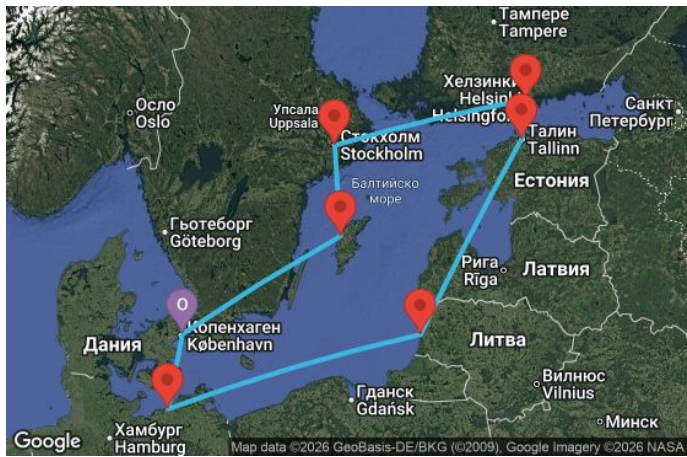

10 дни Дания, Германия, Литва, Естония, Финландия, Швеция - UZXT

Картата е само за обща ориентация. Координатите са приблизителни и не целят да покажат точната локация на кораба.

Легенда: "А" - начална точка; "В" - крайна точка; "О" - начална и крайна точка

Маршрут

ДЕН	ТОЧКА	ДЪРЖАВА	ПРИСТИГАНЕ	ТРЪГВАНЕ
1	Копенхаген ▼	Дания	-	18:00
2	Варнемюнде ▼	Германия	07:00	17:00
3	В открито море ▼		-	-
4	Клайпеда ▼	Литва	07:00	16:00

	ДЕН	ТОЧКА	ДЪРЖАВА	ПРИСТИГАНЕ	ТРЪГВАНЕ
	5	Талин ▼	Естония	10:00	19:00
	6	Хелзинки ▼	Финландия	08:00	18:00
	7	Стокхолм ▼	Швеция	09:00	на котва
	8	Стокхолм ▼	Швеция	на котва	16:00
	9	Висбю ▼	Швеция	08:00	18:00
	10	В открито море ▼		-	-
	11	Копенхаген ▼	Дания	08:00	-