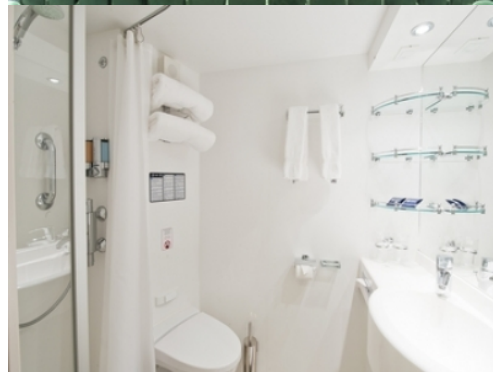

Повече информация относно визовите изисквания за български граждани можете да получите на сайта на Министерството на външните работи на Република България или просто ни попитайте.

Чуждестранни граждани, може да проверят визовите изисквания, валидни за техните държави на страниците на техните консулски отдели, външно министерство или съответните служби.

Кораб

MSC Magnifica 🚢🚢🚢🚢