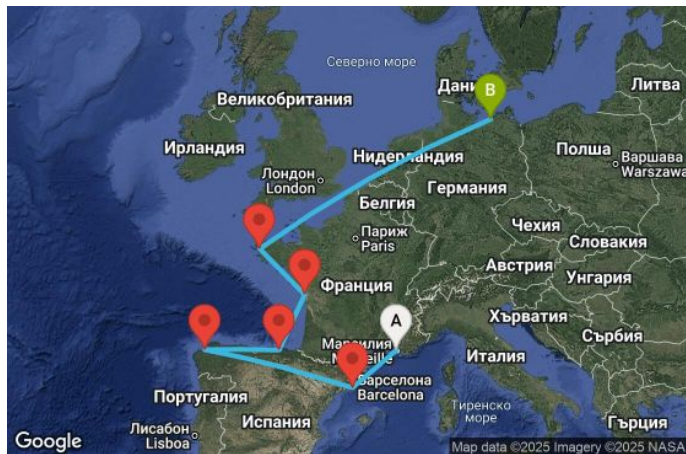

ВИЖ КРУИЗИ С БЕЗПЛАТНИ НАПИТКИ

10 дни Франция, Испания, Германия - УУ24

КРУИЗНА КОМПАНИЯ: **MSC**
КОРАБ: **MSC MAGNIFICA** ⚓⚓⚓⚓⚓

Картата е само за обща ориентация. Координатите са приблизителни и не целят да покажат точната локация на кораба.

Легенда: "А" - начална точка; "В" - крайна точка; "О" - начална и крайна точка

ЦЕНИ

Офертата за този круиз е изтекла, но може да потърсите друг подходящ за вас круиз в нашите над 2000 актуални оферти

ВИЖ ВСИЧКИ ОФЕРТИ

Маршрут

	ДЕН	ТОЧКА	ДЪРЖАВА	ПРИСТИГАНЕ	ТРЪГВАНЕ
	1	Марсилия ▾	Франция	-	18:00
	2	Барселона ▾	Испания	07:00	17:00
	3	В открито море ▾		-	-
	4	В открито море ▾		-	-
	5	Ла Коруня ▾	Испания	09:00	18:00
	6	Билбао ▾	Испания	09:00	18:00
	7	Ла Рошел ▾	Франция	08:00	18:00
	8	Брест ▾	Франция	09:00	17:00
	9	В открито море ▾		-	-
	10	В открито море ▾		-	-
	11	Варнемюнде ▾	Германия	08:00	-