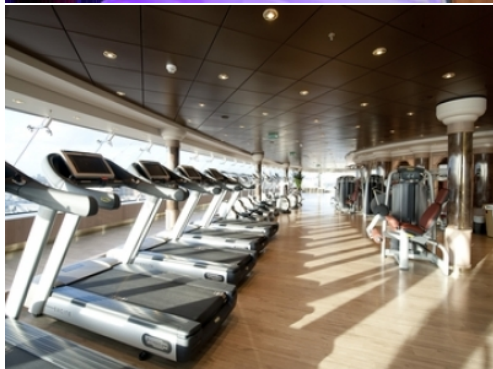

Повече информация относно визовите изисквания за български граждани можете да получите на сайта на Министерството на външните работи на Република България или просто ни попитайте.

Чуждестранни граждани, може да проверят визовите изисквания, валидни за техните държави на страниците на техните консулски отдели, външно министерство или съответните служби.

Кораб

MSC Magnifica 🚢🚢🚢🚢