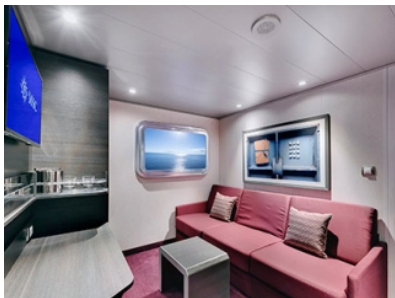

Каюти

Снимката е илюстративна и не гарантира изгледа, обзавеждането и разположението на резервираната от вас каюта.

ВЪТРЕШНА КАЮТА BELLA - IB

Стандартна вътрешна каюта с площ между 13 и 14м², разположена на ниските палуби, в тарифа BELLA, която включва:

- обща спалня, която може да се превърне в две единични легла (при поискване);
- каютата разполага с климатик, просторен гардероб, баня с душ кабина, интерактивна телевизия, телефон, безжичен интернет достъп (срещу заплащане), мини бар, сейф;
- комфортна каюта избрана за вас от автоматично от круизната компания. В тарифа BELLA не е възможен избор на конкретен номер на каюта;
- възможност за промяна на име в резервацията (срещу такса);
- избор на смяна за вечеря (според наличността);
- изобилен бюфет с разнообразие от национални кухни и гурме специалитети;
- шоу-спектакли в бродуейски стил;
- безплатно ползване на басейни, шезлонги, джакузита, фитнес, спортни съоръжения на открито и забавления на борда;

Каютите от категория Bella са от типа, познат в света на круизите като **гарантирани**. Това означава, че избирате само общия тип каюта, но не и конкретен номер, палуба и разположение. Обикновено гарантираните каюти са разположени на ниските палуби. Круизната компания ще определи автоматично конкретната ви каюта до 4 дни преди датата на отплаване. Може да получите каюта с ограничена видимост, частично ограничена видимост (за каюти с балкон) или с изглед към вътрешната търговска улица (за определени кораби). Ако сте резервирали гарантирана каюта за трима или четирима, в зависимост от наличността, може да бъдете разпределени в две каюти на една и съща палуба и от една и съща страна на кораба, но не задължително съседни.