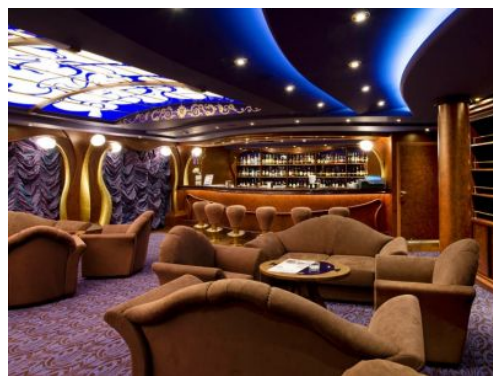

ТЕХНИЧЕСКА ИНФОРМАЦИЯ

Брой пътници: 2518
Последна година на реновация: -
Полезен обем: 95128.00
Дължина: 293.80
Електрическо напрежение: 220

Брой екипаж: 1027
Година на пускане на вода: 2010
Ширина: 32.20
Скорост: 23.00

ЗА КОРАБА

Запознайте се с **MSC Magnifica** - най-новият луксозен круизен кораб на MSC Cruises от клас "MUSICA". Пускането му на вода беше едва през март 2010 г. на пищна церемония в Хамбург.

Изключителна машина като дизайн, нови технологии и пример за екологична, енергоспестяваща машина.