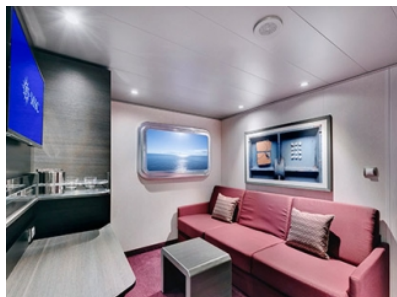

Каюти

Снимката е илюстративна и не гарантира изгледа, обзавеждането и разположението на резервираната от вас каюта.

ВЪТРЕШНА КАЮТА BELLA - IB

Стандартна вътрешна каюта с площ между 12 и 13 м², разположена на палуби 7-10, в тарифа BELLA, която включва:

- обща спалня, която може да се превърне в две единични легла (при поискване);
- каютата разполага с климатик, просторен гардероб, баня с душ кабина, интерактивна телевизия, телефон, безжичен интернет достъп (срещу заплащане), мини бар, сейф;
- комфортна каюта избрана за вас от автоматично от круизната компания. В тарифа BELLA не е възможен избор на конкретен номер на каюта;
- възможност за промяна на име в резервацията (срещу такса);
- избор на смяна за вечеря (според наличността);
- изобилен бюфет с разнообразие от национални кухни и гурме специалитети;
- шоу-спектакли в бродуейски стил;
- безплатно ползване на басейни, шезлонги, джакузита, фитнес, спортни съоръжения на открито и забавления на борда.

Каютите от категория BELLA са от типа, познат в света на круизите като **гарантирани**. Това означава, че избирате само общия тип каюта, но не и конкретен номер, палуба и разположение. Обикновено гарантираните каюти са разположени на ниските палуби. Круизната компания ще определи автоматично конкретната ви каюта до 4 дни преди датата на отплаване. Може да получите каюта с ограничена видимост, частично ограничена видимост (за каюти с балкон) или с изглед към вътрешната търговска улица (за определени кораби). Ако сте резервирали гарантирана каюта за трима или четирима, в зависимост от наличността, може да бъдете разпределени в две каюти на една и съща палуба и от една и съща страна на кораба, но не задължително съседни.