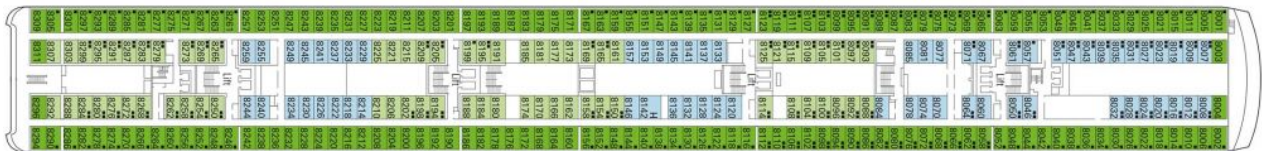

Палуба 8 La Traviata

На палуба 8 са разположени вътрешни каюти клас Bella и Fantastica, външни каюти клас Fantastica.

Палуба 9 Norma