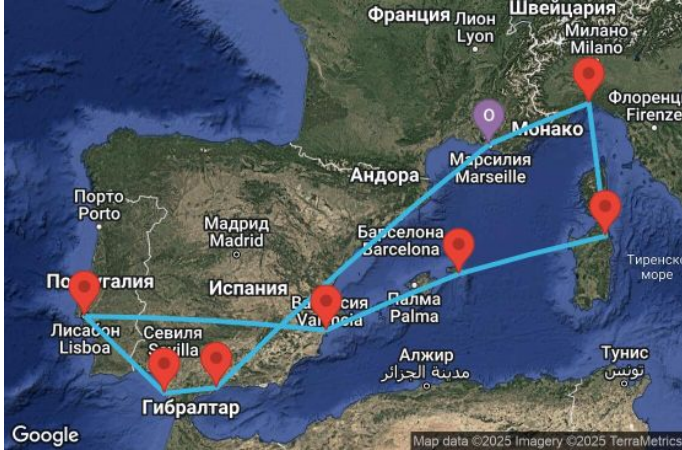

🗺️ 10 дни Франция, Испания, Португалия, Италия - UWQJ

Картата е само за обща ориентация. Координатите са приблизителни и не целят да покажат точната локация на кораба.

Легенда: "А" - начална точка; "В" - крайна точка; "О" - начална и крайна точка

Маршрут

	ДЕН	ТОЧКА	ДЪРЖАВА	ПРИСТИГАНЕ	ТРЪГВАНЕ
	1	Марсилия ▼	Франция	-	17:00
	2	В открито море ▼		-	-

	ДЕН	ТОЧКА	ДЪРЖАВА	ПРИСТИГАНЕ	ТРЪГВАНЕ
	3	Малага ▼	Испания	08:00	18:00
	4	Кадиз ▼	Испания	07:00	17:00
	5	Лисабон ▼	Португалия	09:00	18:00
	6	В открито море ▼		-	-
	7	Аликанте ▼	Испания	09:00	17:00
	8	Менорка (Маон) ▼	Испания	09:00	16:00
	9	Олбия (Сардиния) ▼	Италия	10:00	19:00
	10	Генуа ▼	Италия	09:00	18:00
	11	Марсилия ▼	Франция	09:00	-