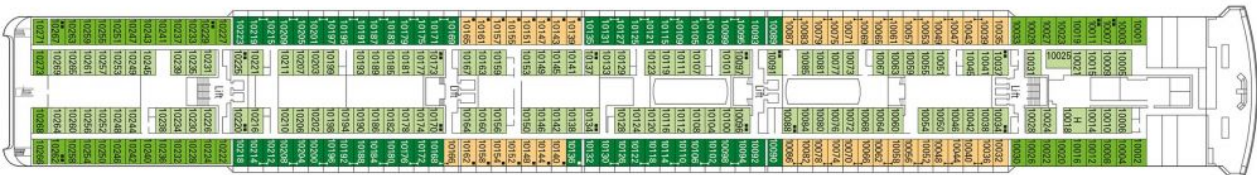

Палуба 11 Tosca

На палуба 11 са разположени комплекс AUREA SPA, забавачница, детски клуб, Vitamin Bar, сладоледена къща Italiana, два басейна и воден парк, кафетерия, пицария и паста Il Patio, Бюфет Le Vele.