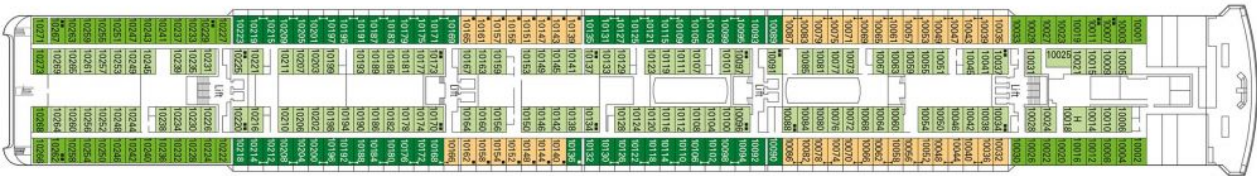

Палуба 10 Turandot

На палуба 10 са разположени вътрешни каюти клас Fantastica, външни каюти клас Fantastica, каюти с балкон клас Fantastica, каюти с балкон клас Aurea