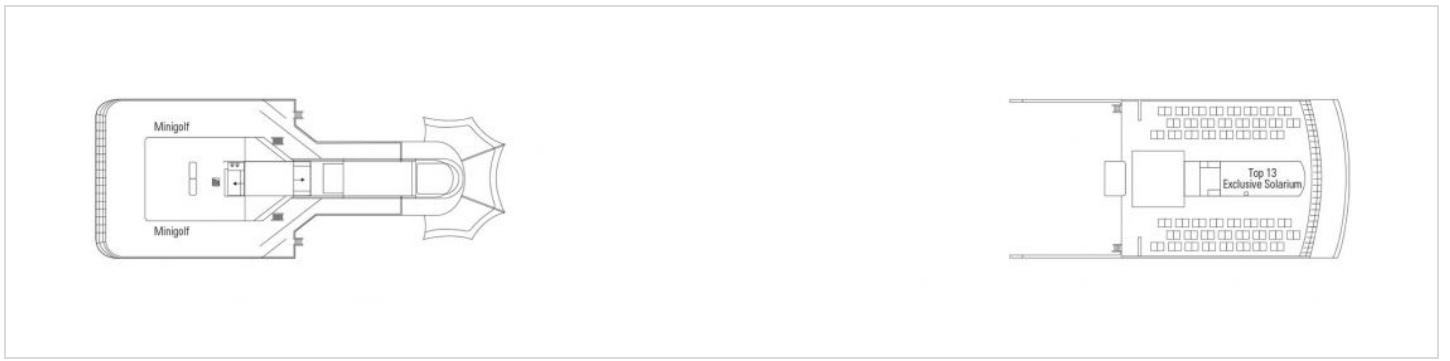

На палуба 13 са разположени мини-голф игрище и площадка за слънчеви бани за гостите от клас Aurea.