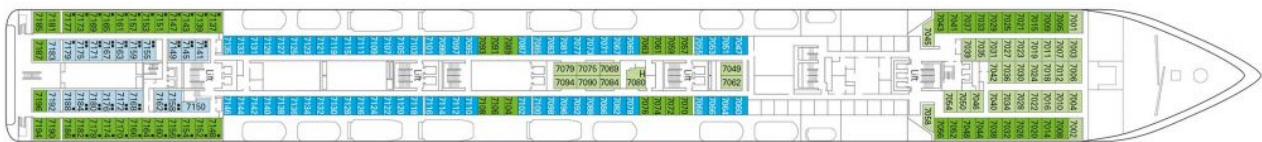

Палуба 7 Rigoletto

На палуба 7 са разположени вътрешни каюти клас Bella и Fantastica, външни каюти клас Bella и Fantastica.