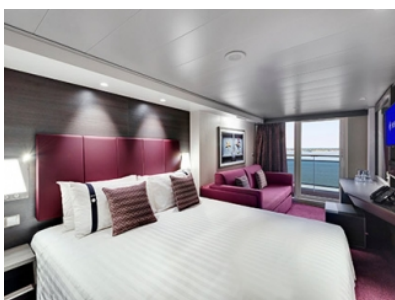

Снимката е илюстративна и не гарантира изгледа, обзавеждането и разположението на резервираната от вас каюта.

КАЮТА С БАЛКОН DELUXE - BM1

Каюта с балкон с обща площ 16 м² (13 м² помещение + 3 м² балкон), разположена на палуби 9 и 10 в тарифа FANTASTICA, която включва:

- обща спалня, която може да се превърне в две единични легла (при поискване);
- централна климатизация, просторен гардероб, баня с душ кабина, интерактивна телевизия, телефон, безжичен интернет достъп (срещу заплащане), мини бар, сейф;
- избор от най-добрите налични каюти;
- възможност за една безплатна промяна на резервацията;
- приоритет при избор на смяна за вечеря (според наличността);
- изобилен бюфет с разнообразие от национални кухни и гурме специалитети;
- безплатна закуска в каютата;
- шоу-спектакли в бродуейски стил;
- безплатно ползване на басейни, шезлонги, джакузита, фитнес, спортни съоръжения на открито и забавления на борда;
- специални събития за деца;
- 20% отстъпка при резервация на пакети за специализираните ресторанти;
- 50% отстъпка за фитнес с персонален инструктор (само за възрастни).