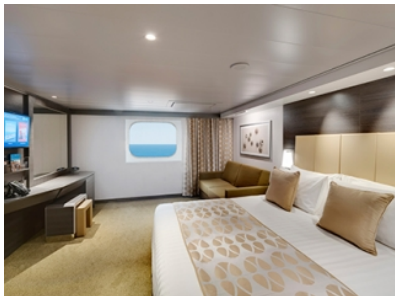

Снимката е илюстративна и не гарантира изгледа, обзавеждането и разположението на резервираната от вас каюта.

ВЪНШНА КАЮТА JUNIOR - OM1

Външна каюта с неотварям прозорец и площ около 12-13 м², разположена на палуби 7 и 8 в тарифа FANTASTICA, която включва:

- обща спалня, която може да се превърне в две единични легла (при поискване);
- централна климатизация, просторен гардероб, баня с душ кабина, интерактивна телевизия, телефон, безжичен интернет достъп (срещу заплащане), мини бар, сейф;
- избор от най-добрите налични каюти;
- възможност за една безплатна промяна на резервацията;
- приоритет при избор на смяна за вечеря (според наличността);
- изобилен бюфет с разнообразие от национални кухни и гурме специалитети;
- безплатна закуска в каютата;
- шоу-спектакли в бродуейски стил;
- безплатно ползване на басейни, шезлонги, джакузита, фитнес, спортни съоръжения на открито и забавления на борда;
- специални събития за деца;
- 20% отстъпка при резервация на пакети за специализираните ресторанти;
- 50% отстъпка за фитнес с персонален инструктор (само за възрастни).