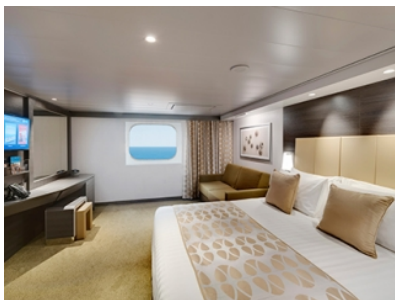

Снимката е илюстративна и не гарантира изгледа, обзавеждането и разположението на резервираната от вас каюта.

ВЪНШНА КАЮТА JUNIOR - OM2

Външна каюта с неотварям прозорец и площ около 13 м², разположена на палуби 9 и 10 в тарифа FANTASTICA, която включва:

- обща спалня, която може да се превърне в две единични легла (при поискване);
- централна климатизация, просторен гардероб, баня с душ кабина, интерактивна телевизия, телефон, безжичен интернет достъп (срещу заплащане), мини бар, сейф;
- избор от най-добрите налични каюти;
- възможност за една безплатна промяна на резервацията;
- приоритет при избор на смяна за вечеря (според наличността);
- изобилен бюфет с разнообразие от национални кухни и гурме специалитети;
- безплатна закуска в каютата;
- шоу-спектакли в бродуейски стил;
- безплатно ползване на басейни, шезлонги, джакузита, фитнес, спортни съоръжения на открито и забавления на борда;
- специални събития за деца;
- 20% отстъпка при резервация на пакети за специализираните ресторанти;
- 50% отстъпка за фитнес с персонален инструктор (само за възрастни).