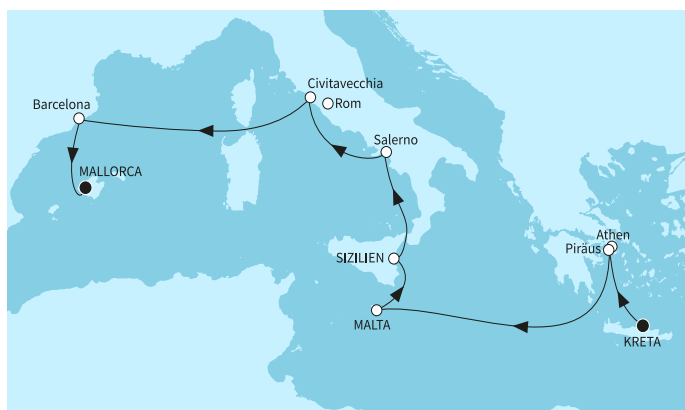

Картата е само за обща ориентация. Координатите са приблизителни и не целят да покажат точната локация на кораба.

Легенда: "А" - начална точка; "В" - крайна точка; "О" - начална и крайна точка

ЦЕНИ

Това са най-ниските цени за посочените дати на отплаване и тип каюти. Посочените цени са на човек при двама възрастни в каюта.