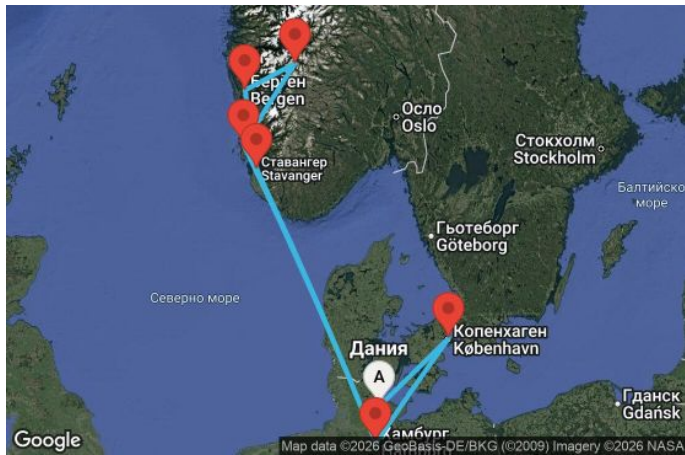

10 дни Германия, Дания, Норвегия - MSN265657SEE

Картата е само за обща ориентация. Координатите са приблизителни и не целят да покажат точната локация на кораба.

Легенда: "А" - начална точка; "В" - крайна точка; "О" - начална и крайна точка

Маршрут

ДЕН	ТОЧКА	ДЪРЖАВА	ПРИСТИГАНЕ	ТРЪГВАНЕ
1	Кил	Германия	-	19:00
2	Копенхаген	Дания	09:00	18:00
3	В открито море		-	-
4	Хамбург - парадно преминаване	Германия	05:30	19:00
5	В открито море		-	-
6	Ставангер	Норвегия	08:00	19:00
7	Берген	Норвегия	08:00	17:00
8	Флом	Норвегия	06:30	19:00
9	Хаугесун	Норвегия	09:00	19:00
10	В открито море		-	-