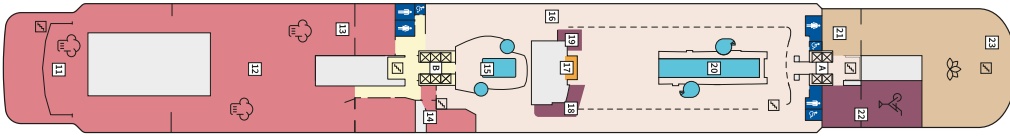

Pалуба 14 Horizont

Pалуба 14 Horizont