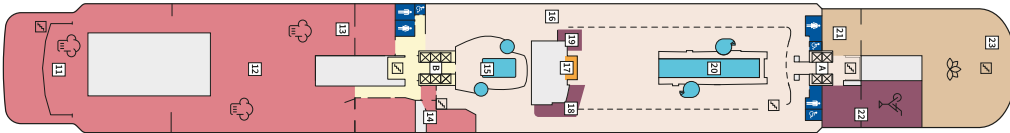

Pалуба 14 Horizont