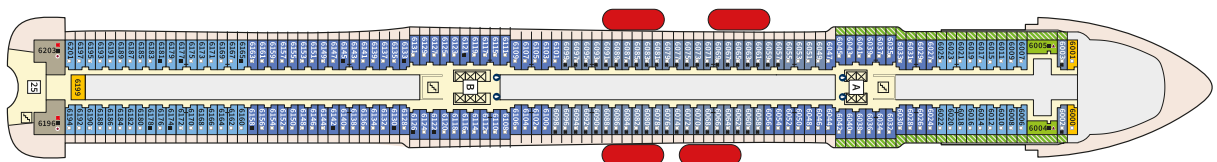

Палуба 4 Seestern

Палуба 5 Pier

Палуба 5 Pier

Палуба 6 Воје