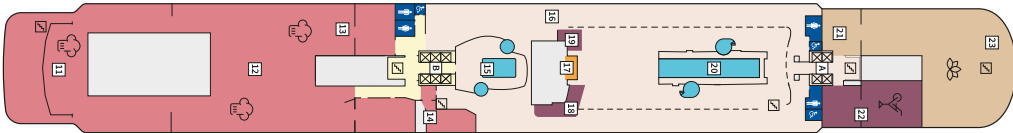

Палуба 14 Horizont