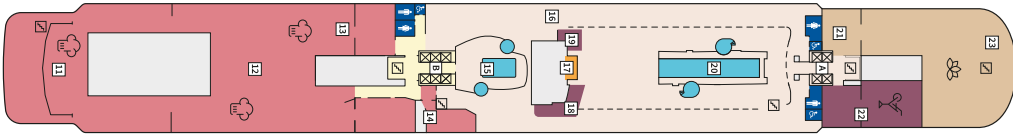

Палуба 14 Horizont

Палуба 14 Horizont