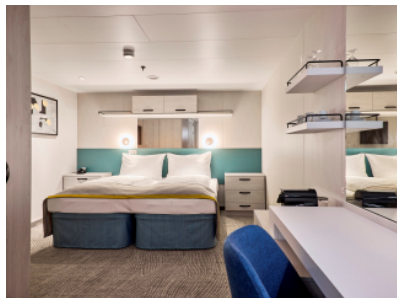

Каюти

Снимката е илюстративна и не гарантира изгледа, обзавеждането и разположението на резервираната от вас каюта.

ВЪТРЕШНА КАЮТА - INAO

Площ на каютата: 17 m²

Оборудване: Bademantel, Espresso-Maschine, Slipper, Klimaanlage, TV, Safe, Telefon, Haartrockner, Bad mit Dusche/WC, barrierefreie Kabinen auf Anfrage

ВЪТРЕШНА КАЮТА - INCO

Площ на каютата: 17 m²

Оборудване: Bademantel, Espresso-Maschine, Slipper, Klimaanlage, TV, Safe, Telefon, Haartrockner, Bad mit Dusche/WC, barrierefreie Kabinen auf Anfrage

Снимката е илюстративна и не гарантира изгледа, обзавеждането и разположението на резервираната от вас каюта.

ВЪТРЕШНА КАЮТА - INUS

Площ на каютата: 17 m²

Оборудване: Bademantel, Espresso-Maschine, Slipper, Klimaanlage, TV, Safe, Telefon, Haartrockner, Bad mit Dusche/WC, barrierefreie Kabinen auf Anfrage

Снимката е илюстративна и не гарантира изгледа, обзавеждането и разположението на резервираната от вас каюта.