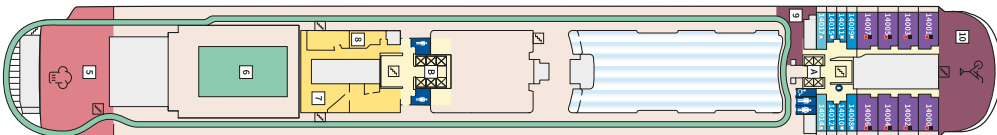

Палуба 14 Horizont

Палуба 14 Horizont