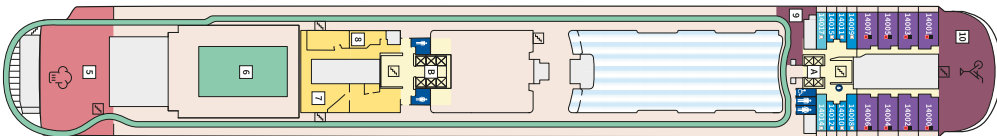

Палуба 14 Horizont