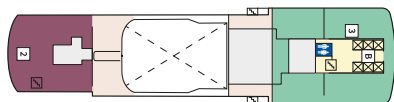

Палуба 15 Brise