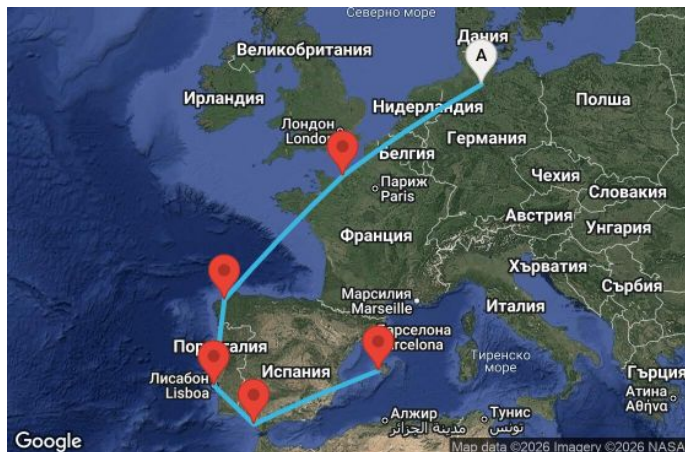

10 дни Германия, Франция, Испания, Португалия - MSN273281SEE

Картата е само за обща ориентация. Координатите са приблизителни и не целят да покажат точната локация на кораба.

Легенда: "А" - начална точка; "В" - крайна точка; "О" - начална и крайна точка

Маршрут

ДЕН	ТОЧКА	ДЪРЖАВА	ПРИСТИГАНЕ	ТРЪГВАНЕ
1	Хамбург - парадно преминаване	Германия	-	19:00
2	В открито море		-	-
3	Хавър	Франция	07:30	19:00
4	В открито море		-	-
5	Ла Коруня	Испания	08:00	18:00
6	Лисабон	Португалия	18:00	-
7	Лисабон	Португалия	-	16:00
8	Кадиз	Испания	11:00	20:00
9	В открито море		-	-
10	Палма де Майорка	Испания	04:00	-