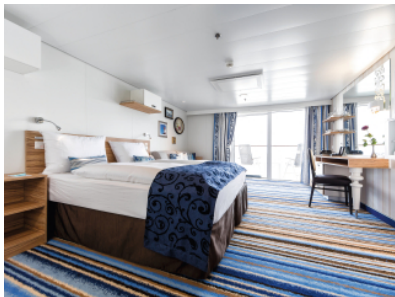

КАЮТА С БАЛКОН - ВАНО

Площ на каютата: 17 m² + Балкон: 5-7 m²

Оборудване: Bademantel, Espresso-Maschine, Slipper, Klimaanlage, TV, Safe, Telefon, Haartrockner, Bad mit Dusche/WC, barrierefreie Kabinen auf Anfrage, Balkon mit Tisch und 2 Stühlen

Снимката е илюстративна и не гарантира изгледа, обзавеждането и разположението на резервираната от вас каюта.