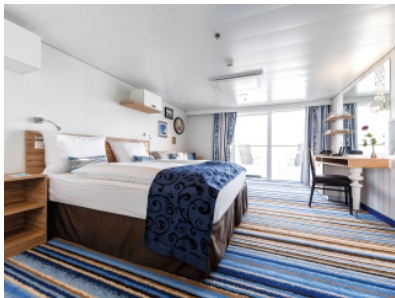

КАЮТА С БАЛКОН - ВАВО

Площ на каютата: 17 m² + Балкон: 5-7 m²

Оборудване: Bademantel, Espresso-Maschine, Slipper, Klimaanlage, TV, Safe, Telefon, Haartrockner, Bad mit Dusche/WC, barrierefreie Kabinen auf Anfrage, Balkon mit Tisch und 2 Stühlen

Снимката е илюстративна и не гарантира изгледа, обзавеждането и разположението на резервираната от вас каюта.