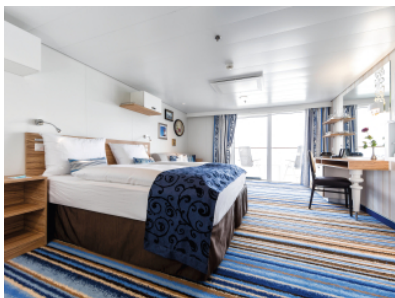

Снимката е илюстративна и не гарантира изгледа, обзавеждането и разположението на резервираната от вас каюта.

КАЮТА С БАЛКОН - ВАЕО

Площ на каютата: 17 m² + Балкон: 5-7 m²

Оборудване: Bademantel, Espresso-Maschine, Slipper, Klimaanlage, TV, Safe, Telefon, Haartrockner, Bad mit Dusche/WC, barrierefreie Kabinen auf Anfrage, Balkon mit Tisch und 2 Stühlen