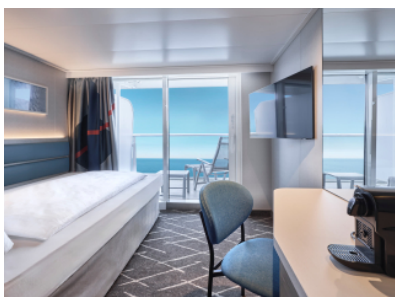

ЕДИНИЧНА КАЮТА С БАЛКОН - EZVO

Площ на каютата: 11 m² + Балкон: 5 m²

Оборудване: Bademantel, Espresso-Maschine, Slipper, Klimaanlage, TV, Safe, Telefon, Haartrockner, Bad mit Dusche/WC, Einzelbett 120x200 cm, Balkon mit Tisch, 1 Stuhl und Fußbank, Kabine mit Nichtraucher Balkon

Снимката е илюстративна и не гарантира изгледа, обзавеждането и разположението на резервираната от вас каюта.