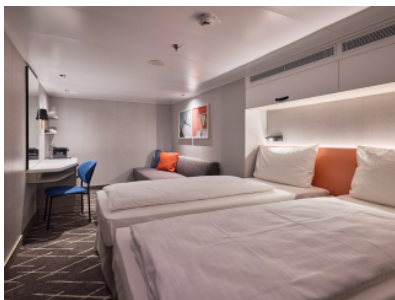

ВЪТРЕШНА КАЮТА - IKUS

Площ на каютата: 14-17 m²

Оборудване: Bademantel, Espresso-Maschine, Slipper, Klimaanlage, TV, Safe, Telefon, Haartrockner, Bad mit Dusche/WC, barrierefreie Kabinen auf Anfrage

Снимката е илюстративна и не гарантира изгледа, обзавеждането и разположението на резервираната от вас каюта.