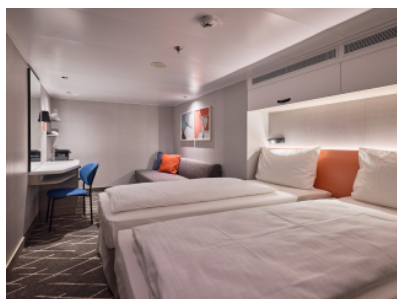

Снимката е илюстративна и не гарантира изгледа, обзавеждането и разположението на резервираната от вас каюта.

ВЪТРЕШНА КАЮТА - IKA0

Площ на каютата: 14-17 m²

Оборудване: Bademantel, Espresso-Maschine, Slipper, Klimaanlage, TV, Safe, Telefon, Haartrockner, Bad mit Dusche/WC, barrierefreie Kabinen auf Anfrage

Снимката е илюстративна и не гарантира изгледа, обзавеждането и разположението

на резервираната от вас каюта.

ВЪТРЕШНА КАЮТА - INB0

Площ на каютата: 14-17 m²

Оборудване: Bademantel, Espresso-Maschine, Slipper, Klimaanlage, TV, Safe, Telefon, Haartrockner, Bad mit Dusche/WC, barrierefreie Kabinen auf Anfrage

Снимката е илюстративна и не гарантира изгледа, обзавеждането и разположението на резервираната от вас каюта.

ВЪТРЕШНА КАЮТА - INUS

Площ на каютата: 14-17 m²

Оборудване: Bademantel, Espresso-Maschine, Slipper, Klimaanlage, TV, Safe, Telefon, Haartrockner, Bad mit Dusche/WC, barrierefreie Kabinen auf Anfrage