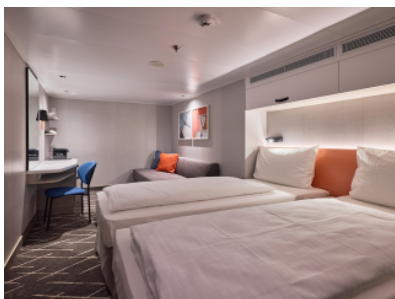

ВЪТРЕШНА КАЮТА - INUS

Площ на каютата: 14-17 m²

Оборудване: Bademantel, Espresso-Maschine, Slipper, Klimaanlage, TV, Safe, Telefon, Haartrockner, Bad mit Dusche/WC, barrierefreie Kabinen auf Anfrage

Снимката е илюстративна и не гарантира изгледа, обзавеждането и разположението на резервираната от вас каюта.