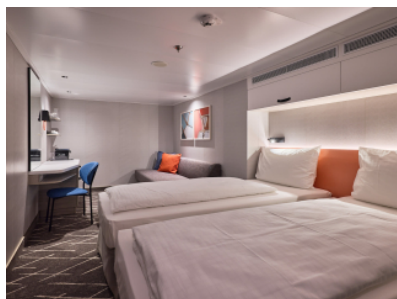

Снимката е илюстративна и не гарантира изгледа, обзавеждането и разположението на резервираната от вас каюта.

ВЪТРЕШНА КАЮТА - IKA0

Площ на каютата: 14-17 m²

Оборудване: Bademantel, Espresso-Maschine, Slipper, Klimaanlage, TV, Safe, Telefon, Haartrockner, Bad mit Dusche/WC, barrierefreie Kabinen auf Anfrage

Снимката е илюстративна и не гарантира изгледа, обзавеждането и разположението

на резервираната от вас каюта.

ВЪТРЕШНА КАЮТА - INB0

Площ на каютата: 14-17 m²

Оборудване: Bademantel, Espresso-Maschine, Slipper, Klimaanlage, TV, Safe, Telefon, Haartrockner, Bad mit Dusche/WC, barrierefreie Kabinen auf Anfrage