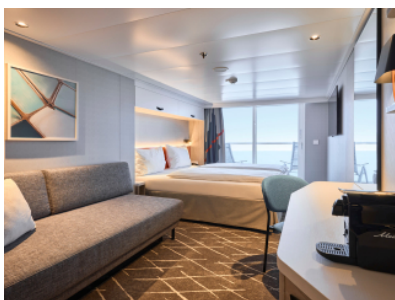

КАЮТА С БАЛКОН - BKNO

Площ на каютата: 17 m² + Балкон: 5-7 m²

Оборудване: Bademantel, Espresso-Maschine, Slipper, Klimaanlage, TV, Safe, Telefon, Haartrockner, Bad mit Dusche/WC, barrierefreie Kabinen auf Anfrage, Teilweise mit Nichtraucher Balkon, Balkon mit Tisch, 2 Stühlen und Fußbank

Снимката е илюстративна и не гарантира изгледа, обзавеждането и разположението на резервираната от вас каюта.