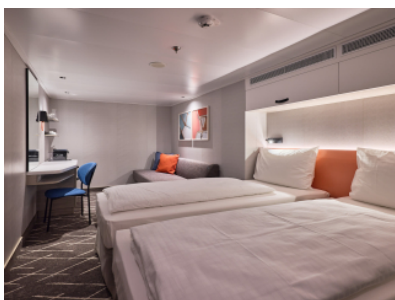

Снимката е илюстративна и не гарантира изгледа, обзавеждането и разположението

на резервираната от вас каюта.

ВЪТРЕШНА КАЮТА - INB0

Площ на каютата: 14-17 m²

Оборудване: Bademantel, Espresso-Maschine, Slipper, Klimaanlage, TV, Safe, Telefon, Haartrockner, Bad mit Dusche/WC, barrierefreie Kabinen auf Anfrage

Снимката е илюстративна и не гарантира изгледа, обзавеждането и разположението на резервираната от вас каюта.

ВЪТРЕШНА КАЮТА - IKCO

Площ на каютата: 14-17 m²

Оборудване: Bademantel, Espresso-Maschine, Slipper, Klimaanlage, TV, Safe, Telefon, Haartrockner, Bad mit Dusche/WC, barrierefreie Kabinen auf Anfrage

Снимката е илюстративна и не гарантира изгледа, обзавеждането и разположението на резервираната от вас каюта.

ВЪТРЕШНА КАЮТА - INUS

Площ на каютата: 14-17 m²

Оборудване: Bademantel, Espresso-Maschine, Slipper, Klimaanlage, TV, Safe, Telefon, Haartrockner, Bad mit Dusche/WC, barrierefreie Kabinen auf Anfrage

Снимката е илюстративна и не гарантира изгледа, обзавеждането и разположението на резервираната от вас каюта.

ВЪТРЕШНА КАЮТА - IKUS

Площ на каютата: 14-17 m²

Оборудване: Bademantel, Espresso-Maschine, Slipper, Klimaanlage, TV, Safe, Telefon, Haartrockner, Bad mit Dusche/WC, barrierefreie Kabinen auf Anfrage