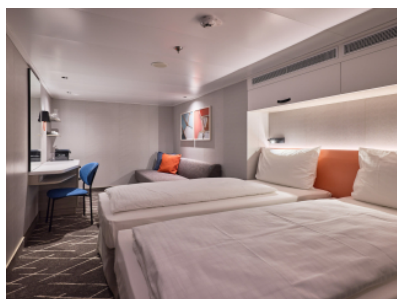

Повече информация относно визовите изисквания за български граждани можете да получите на сайта на Министерството на външните работи на Република България или просто ни попитайте.

Чуждестранни граждани, може да проверят визовите изисквания, валидни за техните държави на страниците на техните консулски отдели, външно министерство или съответните служби.

Кораб

Mein Schiff Relax

ТЕХНИЧЕСКА ИНФОРМАЦИЯ

Брой пътници: 3984

Последна година на реновация: -

Полезен обем: 158640

Дължина: 333

Електрическо напрежение: -

Брой екипаж: 1535

Година на пускане на вода: 2025

Ширина: 42.1

Скорост: 21.5

Каюти

ВЪТРЕШНА КАЮТА - INA0

Площ на каютата: 14-17 m²

Оборудване: Bademantel, Espresso-Maschine, Slipper, Klimaanlage, TV, Safe, Telefon, Haartrockner, Bad mit Dusche/WC, barrierefreie Kabinen auf Anfrage

Снимката е илюстративна и не гарантира изгледа, обзавеждането и разположението на резервираната от вас каюта.