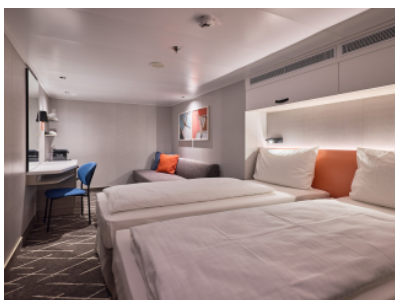

ВЪТРЕШНА КАЮТА - ИКСО

Площ на каютата: 14-17 m²

Оборудване: Bademantel, Espresso-Maschine, Slipper, Klimaanlage, TV, Safe, Telefon, Haartrockner, Bad mit Dusche/WC, barrierefreie Kabinen auf Anfrage

Снимката е илюстративна и не гарантира изгледа, обзавеждането и разположението на резервираната от вас каюта.