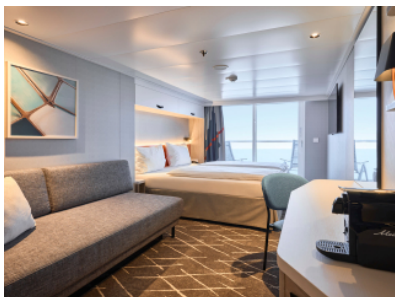

КАЮТА С БАЛКОН - BKUS

Площ на каютата: 17 m² + Балкон: 5-7 m²

Оборудване: Bademantel, Espresso-Maschine, Slipper, Klimaanlage, TV, Safe, Telefon, Haartrockner, Bad mit Dusche/WC, barrierefreie Kabinen auf Anfrage, Teilweise mit Nichtraucher Balkon, Balkon mit Tisch, 2 Stühlen und Fußbank

Снимката е илюстративна и не гарантира изгледа, обзавеждането и разположението на резервираната от вас каюта.