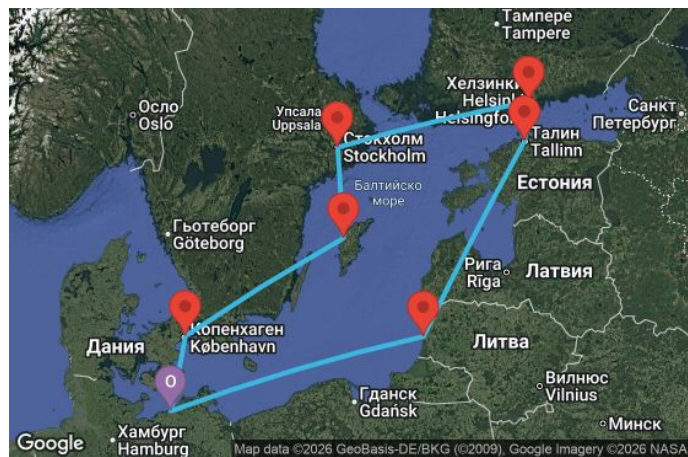

10 дни Германия, Литва, Естония, Финландия, Швеция, Дания - UZXA

Картата е само за обща ориентация. Координатите са приблизителни и не целят да покажат точната локация на кораба.

Легенда: "А" - начална точка; "В" - крайна точка; "О" - начална и крайна точка

Маршрут

ДЕН	ТОЧКА	ДЪРЖАВА	ПРИСТИГАНЕ	ТРЪГВАНЕ
1	Варнемюнде ▼	Германия	-	17:00
2	В открито море ▼		-	-
3	Клайпеда ▼	Литва	07:00	16:00
4	Талин ▼	Естония	10:00	19:00

	ДЕН	ТОЧКА	ДЪРЖАВА	ПРИСТИГАНЕ	ТРЪГВАНЕ
	5	Хелзинки ▼	Финландия	08:00	18:00
	6	Стокхолм ▼	Швеция	09:00	на котва
	7	Стокхолм ▼	Швеция	на котва	16:00
	8	Висбю ▼	Швеция	08:00	18:00
	9	В открито море ▼		-	-
	10	Копенхаген ▼	Дания	08:00	17:00
	11	Варнемюнде ▼	Германия	07:00	-