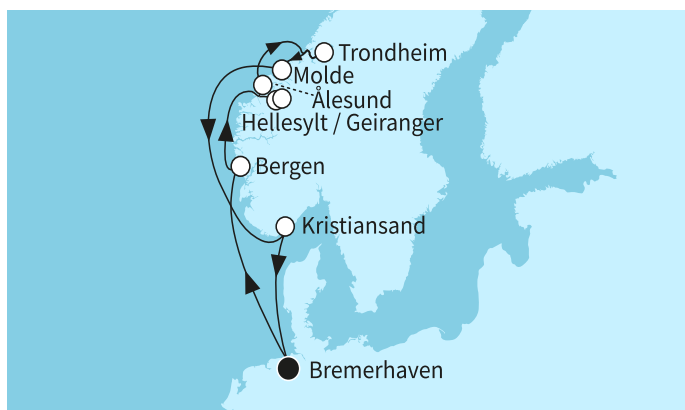

10 дни Германия, Норвегия - MSE2626SEE

с прозорец 3899⁰⁰ €
7625⁷⁸ лв.

апартамент 4199⁰⁰ €
8212⁵³ лв.

3899⁰⁰ €

7625⁷⁸ лв.

Най-ниска цена на човек в двойна
каюта за избрания период

КРУИЗНА КОМПАНИЯ: TUI CRUISES
КОРАБ: MEIN SCHIFF 1

Картата е само за обща ориентация. Координатите са приблизителни и не целят да покажат точната локация на кораба.

Легенда: "А" - начална точка; "В" - крайна точка; "О" - начална и крайна точка

ЦЕНИ

Това са най-ниските цени за посочените дати на отплаване и тип каюти. Посочените цени са на човек при двама възрастни в каюта.