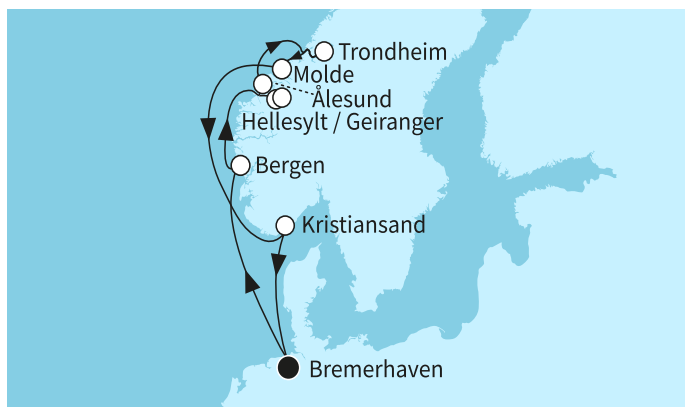

ВИЖ КРУИЗИ С БЕЗПЛАТНИ НАПИТКИ

10 дни Германия, Норвегия - MSE2626SEE

без прозорец	1999 ⁰⁰ €	1999 ⁰⁰ €
	3909 ⁷⁰ лв.	
с прозорец	2699 ⁰⁰ €	3909 ⁷⁰ лв.
	5278 ⁷⁹ лв.	
с балкон	2549 ⁰⁰ €	Най-ниска цена на човек в двойна каюта за избрания период
	4985 ⁴¹ лв.	
апартамент	4599 ⁰⁰ €	
	8994 ⁸⁶ лв.	

КРУИЗНА КОМПАНИЯ: TUI CRUISES
КОРАБ: MEIN SCHIFF 1

Картата е само за обща ориентация. Координатите са приблизителни и не целят да покажат точната локация на кораба.

Легенда: "А" - начална точка; "В" - крайна точка; "О" - начална и крайна точка