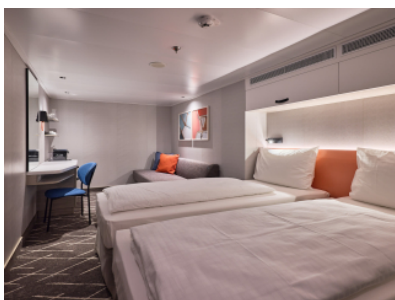

Каюти

Снимката е илюстративна и не гарантира изгледа, обзавеждането и разположението на резервираната от вас каюта.

ВЪТРЕШНА КАЮТА - INAO

Площ на каютата: 14-17 m²

Оборудване: Bademantel, Espresso-Maschine, Slipper, Klimaanlage, TV, Safe, Telefon, Haartrockner, Bad mit Dusche/WC, barrierefreie Kabinen auf Anfrage

Снимката е илюстративна и не гарантира изгледа, обзавеждането и разположението на резервираната от вас каюта.

ВЪТРЕШНА КАЮТА - IKAO

Площ на каютата: 14-17 m²

Оборудване: Bademantel, Espresso-Maschine, Slipper, Klimaanlage, TV, Safe, Telefon, Haartrockner, Bad mit Dusche/WC, barrierefreie Kabinen auf Anfrage

ВЪТРЕШНА КАЮТА - IKCO

Площ на каютата: 14-17 m²

Оборудване: Bademantel, Espresso-Maschine, Slipper, Klimaanlage, TV, Safe, Telefon, Haartrockner, Bad mit Dusche/WC, barrierefreie Kabinen auf Anfrage

Снимката е илюстративна и не гарантира изгледа, обзавеждането и разположението на резервираната от вас каюта.

ВЪТРЕШНА КАЮТА - INUS

Площ на каютата: 14-17 m²

Оборудване: Bademantel, Espresso-Maschine, Slipper, Klimaanlage, TV, Safe, Telefon, Haartrockner, Bad mit Dusche/WC, barrierefreie Kabinen auf Anfrage

Снимката е илюстративна и не гарантира изгледа, обзавеждането и разположението на резервираната от вас каюта.