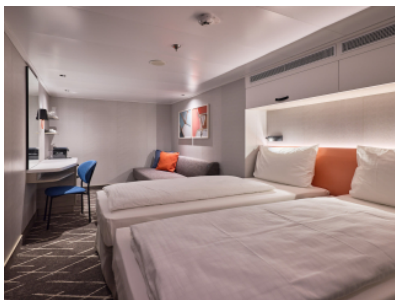

Снимката е илюстративна и не гарантира изгледа, обзавеждането и разположението на резервираната от вас каюта.

ВЪТРЕШНА КАЮТА - IKUS

С жилищна площ от 14–17 м², вътрешните каюти предлагат комфортно настаняване за 1 до 4 гости. Гостите могат да започнат деня си с чаша първокласно кафе от наличната в стаята еспресо машина

Всяка каюта е оборудвана с климатик, телевизор, сейф и телефон. За комфорта на гостите са осигурени меки халати, чехли и сешоар, а денят започва отлично с еспресо машина в самото помещение. Банята разполага с душ и тоалетна. При запитване могат да бъдат предоставени и каюти с осигурен достъп за инвалидни колички.