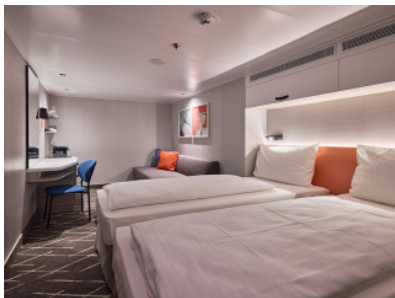

Каюти

Снимката е илюстративна и не гарантира изгледа, обзавеждането и разположението на резервираната от вас каюта.

ВЪТРЕШНА КАЮТА - INAO

Площ на каютата: 14-17 m²

Оборудване: Bademantel, Espresso-Maschine, Slipper, Klimaanlage, TV, Safe, Telefon, Haartrockner, Bad mit Dusche/WC, barrierefreie Kabinen auf Anfrage

Снимката е илюстративна и не гарантира изгледа, обзавеждането и разположението на резервираната от вас каюта.

ВЪТРЕШНА КАЮТА - IKAO

Площ на каютата: 14-17 m²

Оборудване: Bademantel, Espresso-Maschine, Slipper, Klimaanlage, TV, Safe, Telefon, Haartrockner, Bad mit Dusche/WC, barrierefreie Kabinen auf Anfrage

ВЪТРЕШНА КАЮТА - INCO

Площ на каютата: 14-17 m²

Оборудване: Bademantel, Espresso-Maschine, Slipper, Klimaanlage, TV, Safe, Telefon, Haartrockner, Bad mit Dusche/WC, barrierefreie Kabinen auf Anfrage

Снимката е илюстративна и не гарантира изгледа, обзавеждането и разположението на резервираната от вас каюта.

ВЪТРЕШНА КАЮТА - INUS

Площ на каютата: 14-17 m²

Оборудване: Bademantel, Espresso-Maschine, Slipper, Klimaanlage, TV, Safe, Telefon, Haartrockner, Bad mit Dusche/WC, barrierefreie Kabinen auf Anfrage

Снимката е илюстративна и не гарантира изгледа, обзавеждането и разположението на резервираната от вас каюта.