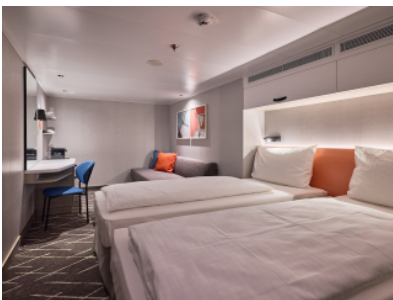

С деца на круиз

На борда на флотилията се обръща специално внимание на най-малките и младите пътешественици, осигурявайки им незабравими приключения според възрастта:

- **Детски клуб „Островът на пиратите“:** Квалифициран персонал разкрива пред децата изцяло нови светове чрез разнообразни уъркшопи, вълнуващи тематични круизи, корабни ралита и семейни събития.
- **Тийн лоундж „Без бури“ (Storm-Free):** На борда на корабите от Mein Schiff 1 до Mein Schiff 7, младежите на възраст над 12 години разполагат със собствено пространство, където „входът за родители е забранен“. Акцентът тук е върху тийн уъркшопи, видеоигри, творчески проекти и спортни активности.
- **Бибешка стая „Гнездото“ (Nest):** За родители с деца под 3-годишна възраст се предлага уютно пространство с множество занимания, включително бибешки групи за игра и специално време за забавления в защитена среда.

Благодарение на тези специализирани зони, всяко семейство може да се наслади на перфектния баланс между споделени моменти и време за индивидуални хобита.

Каюти

Снимката е илюстративна и не гарантира изгледа, обзавеждането и разположението на резервираната от вас каюта.

ВЪТРЕШНА КАЮТА - INAO

С жилищна площ от 14–17 м², вътрешните каюти предлагат комфортно настаняване за 1 до 4 гости. Гостите могат да започнат деня си с чаша първокласно кафе от наличната в стаята еспресо машина

Всяка каюта е оборудвана с климатик, телевизор, сейф и телефон. За комфорта на гостите са осигурени меки халати, чехли и сешоар, а денят започва отлично с еспресо машина в самото помещение. Банята разполага с душ и тоалетна. При запитване могат да бъдат предоставени и каюти с осигурен достъп за инвалидни колички.