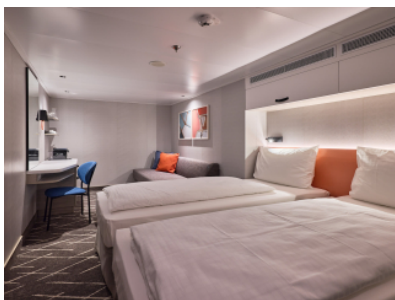

Каюти

Снимката е илюстративна и не гарантира изгледа, обзавеждането и разположението на резервираната от вас каюта.

ВЪТРЕШНА КАЮТА - INAO

Площ на каютата: 14-17 m²

Оборудване: Bademantel, Espresso-Maschine, Slipper, Klimaanlage, TV, Safe, Telefon, Haartrockner, Bad mit Dusche/WC, barrierefreie Kabinen auf Anfrage

Снимката е илюстративна и не гарантира изгледа, обзавеждането и разположението на резервираната от вас каюта.

ВЪТРЕШНА КАЮТА - IKAO

Площ на каютата: 14-17 m²

Оборудване: Bademantel, Espresso-Maschine, Slipper, Klimaanlage, TV, Safe, Telefon, Haartrockner, Bad mit Dusche/WC, barrierefreie Kabinen auf Anfrage

ВЪТРЕШНА КАЮТА - INCO

Площ на каютата: 14-17 m²

Оборудване: Bademantel, Espresso-Maschine, Slipper, Klimaanlage, TV, Safe, Telefon, Haartrockner, Bad mit Dusche/WC, barrierefreie Kabinen auf Anfrage

Снимката е илюстративна и не гарантира изгледа, обзавеждането и разположението на резервираната от вас каюта.

ВЪТРЕШНА КАЮТА - INUS

Площ на каютата: 14-17 m²

Оборудване: Bademantel, Espresso-Maschine, Slipper, Klimaanlage, TV, Safe, Telefon, Haartrockner, Bad mit Dusche/WC, barrierefreie Kabinen auf Anfrage

Снимката е илюстративна и не гарантира изгледа, обзавеждането и разположението на резервираната от вас каюта.