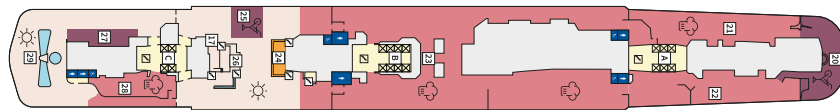

Палуба 16 Horizont