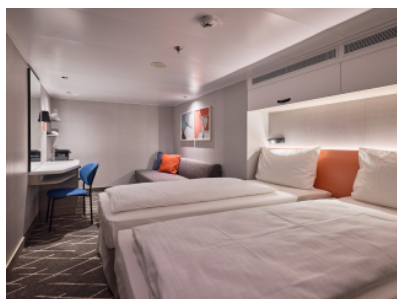

ВЪТРЕШНА КАЮТА - INBO

Площ на каютата: 14-17 m²

Оборудване: Bademantel, Espresso-Maschine, Slipper, Klimaanlage, TV, Safe, Telefon, Haartrockner, Bad mit Dusche/WC, barrierefreie Kabinen auf Anfrage

Снимката е илюстративна и не гарантира изгледа, обзавеждането и разположението на резервираната от вас каюта.