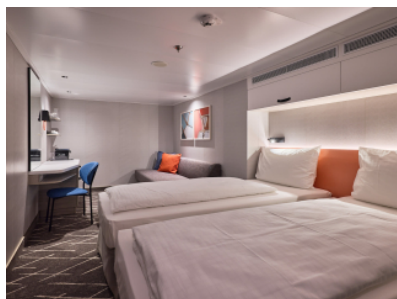

Снимката е илюстративна и не гарантира изгледа, обзавеждането и разположението на резервираната от вас каюта.

ВЪТРЕШНА КАЮТА - IKAO

Площ на каютата: 14-17 m²

Оборудване: Bademantel, Espresso-Maschine, Slipper, Klimaanlage, TV, Safe, Telefon, Haartrockner, Bad mit Dusche/WC, barrierefreie Kabinen auf Anfrage