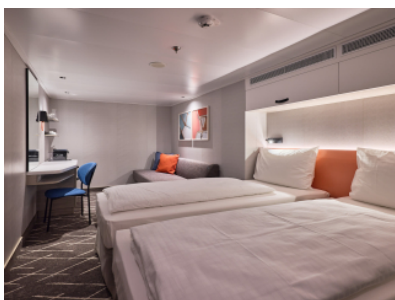

Снимката е илюстративна и не гарантира изгледа, обзавеждането и разположението на резервираната от вас каюта.

ВЪТРЕШНА КАЮТА - IKAO

Площ на каютата: 14-17 m²

Оборудване: Bademantel, Espresso-Maschine, Slipper, Klimaanlage, TV, Safe, Telefon, Haartrockner, Bad mit Dusche/WC, barrierefreie Kabinen auf Anfrage

Снимката е илюстративна и не гарантира изгледа, обзавеждането и разположението на резервираната от вас каюта.

ВЪТРЕШНА КАЮТА - IKCO

Площ на каютата: 14-17 m²

Оборудване: Bademantel, Espresso-Maschine, Slipper, Klimaanlage, TV, Safe, Telefon, Haartrockner, Bad mit Dusche/WC, barrierefreie Kabinen auf Anfrage

Снимката е илюстративна и не гарантира изгледа, обзавеждането и разположението на резервираната от вас каюта.

ВЪТРЕШНА КАЮТА - INUS

Площ на каютата: 14-17 m²

Оборудване: Bademantel, Espresso-Maschine, Slipper, Klimaanlage, TV, Safe, Telefon, Haartrockner, Bad mit Dusche/WC, barrierefreie Kabinen auf Anfrage

Снимката е илюстративна и не гарантира изгледа, обзавеждането и разположението на резервираната от вас каюта.

ВЪТРЕШНА КАЮТА - IKUS

Площ на каютата: 14-17 m²

Оборудване: Bademantel, Espresso-Maschine, Slipper, Klimaanlage, TV, Safe, Telefon, Haartrockner, Bad mit Dusche/WC, barrierefreie Kabinen auf Anfrage