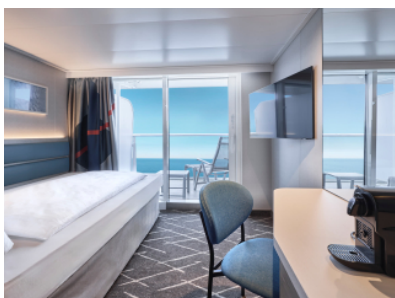

Снимката е илюстративна и не гарантира изгледа, обзавеждането и разположението на резервираната от вас каюта.

ЕДИНИЧНА КАЮТА С БАЛКОН - EZBO

Тук времето спира, за да предложи на пътешествениците заслужен покой. Гостите могат да се насладят на тишината от своя балкон, докато морските нюанси, вплетени в декора, създават перфектната атмосфера за пълноценна релаксация

Информация за каютата

- Жилищна площ: 11 м²
- Балкон: 5 м²
- Капацитет: 1 гост

Проектирана за уединение и комфорт, каютата разполага със собствен балкон за непушачи, оборудван с маса и стол с поставка за крака. Интериорът включва удобно легло (120 x 200 см), климатик, телевизор и сейф. За допълнително удобство на гостите са осигурени еспресо машина, меки халати и чехли, а банята разполага с душ и сешоар.