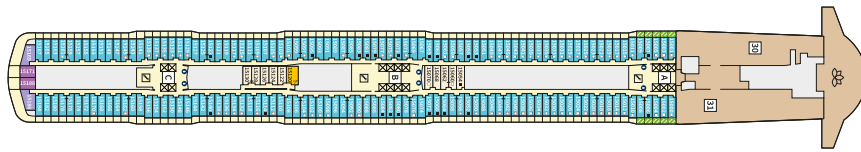

Палуба 16 Horizont