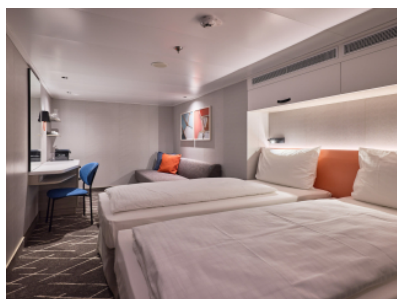

Повече информация относно визовите изисквания за български граждани можете да получите на сайта на Министерството на външните работи на Република България или просто ни попитайте.

Чуждестранни граждани, може да проверят визовите изисквания, валидни за техните държави на страниците на техните консулски отдели, външно министерство или съответните служби.

Кораб

Mein Schiff Relax

ТЕХНИЧЕСКА ИНФОРМАЦИЯ

Брой пътници: 3984

Последна година на реновация: -

Полезен обем: 158640

Дължина: 333

Електрическо напрежение: -

Брой екипаж: 1535

Година на пускане на вода: 2025

Ширина: 42.1

Скорост: 21.5

Каюти

ВЪТРЕШНА КАЮТА - INAO

Площ на каютата: 14-17 m²

Оборудване: Bademantel, Espresso-Maschine, Slipper, Klimaanlage, TV, Safe, Telefon, Haartrockner, Bad mit Dusche/WC, barrierefreie Kabinen auf Anfrage

Снимката е илюстративна и не гарантира изгледа, обзавеждането и разположението на резервираната от вас каюта.