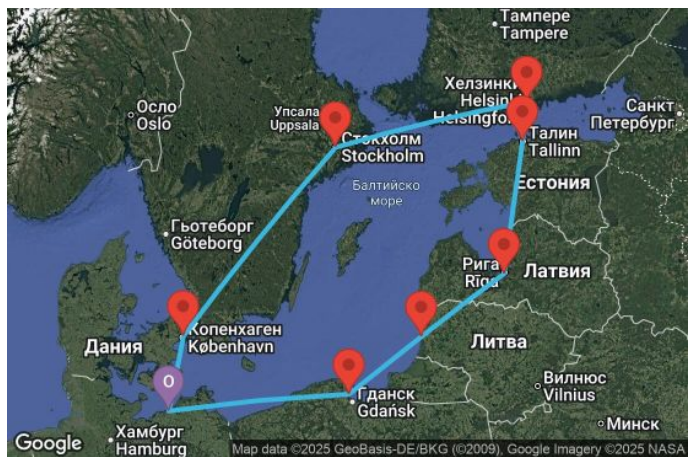

00
00
00
00

10 дни Германия, Полша, Литва, Латвия, Естония, Финландия, Швеция, Дания - UXEP

Картата е само за обща ориентация. Координатите са приблизителни и не целят да покажат точната локация на кораба.