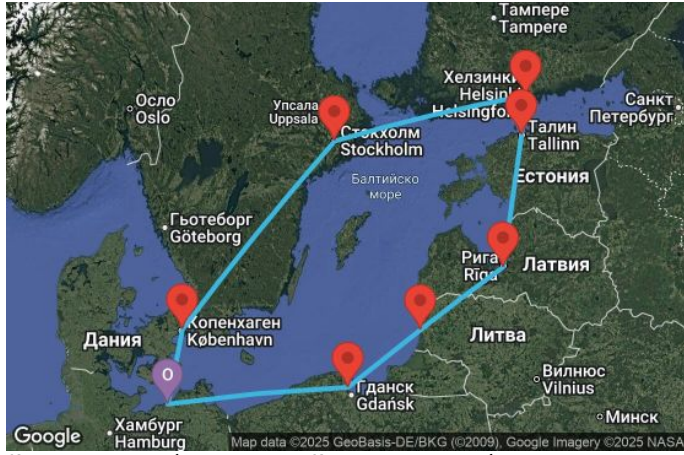

10 дни Германия, Полша, Литва, Латвия, Естония, Финландия, Швеция, Дания - UXEP

Картата е само за обща ориентация. Координатите са приблизителни и не целят да покажат точната локация на кораба.

Легенда: "А" - начална точка; "В" - крайна точка; "О" - начална и крайна точка

	ДЕН	ТОЧКА	ДЪРЖАВА	ПРИСТИГАНЕ	ТРЪГВАНЕ
	1	Варнемюнде ▼	Германия	-	17:00
	2	Гдиня/Гданск ▼	Полша	10:00	19:00
	3	Клайпеда ▼	Литва	09:00	17:00
	4	Рига ▼	Латвия	09:00	17:00
	5	Талин ▼	Естония	10:00	20:00
	6	Хелзинки ▼	Финландия	07:00	17:00
	7	Стокхолм ▼	Швеция	10:00	на котва
	8	Стокхолм ▼	Швеция	на котва	15:00
	9	В открито море ▼		-	-
	10	Копенхаген ▼	Дания	09:00	17:00
	11	Варнемюнде ▼	Германия	07:00	-