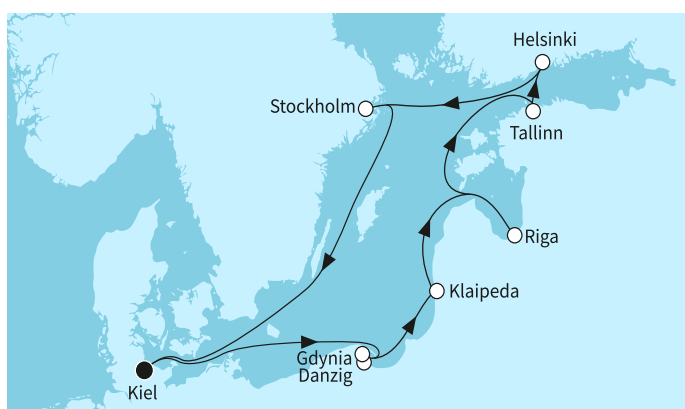

КРУИЗНА КОМПАНИЯ: TUI CRUISES
КОРАБ: MEIN SCHIFF 7 ⚓⚓⚓⚓⚓

Картата е само за обща ориентация. Координатите са приблизителни и не целят да покажат точната локация на кораба.

Легенда: "А" - начална точка; "В" - крайна точка; "О" - начална и крайна точка