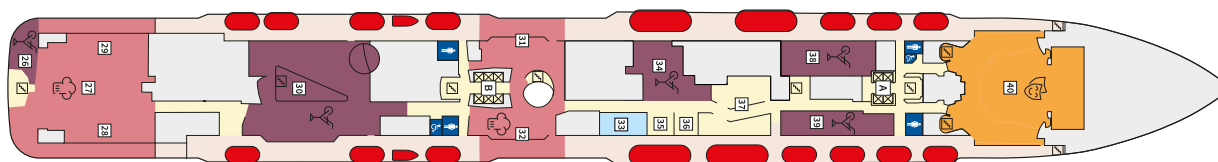

Палуба 5 Pier