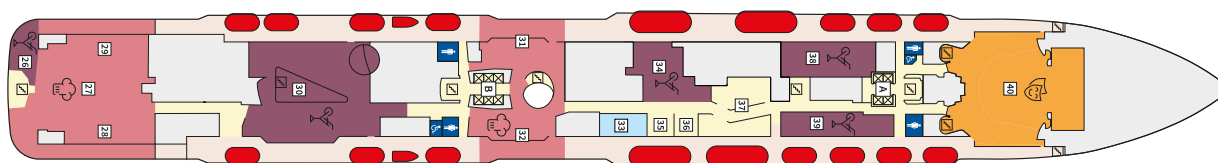

Палуба 6 Воје