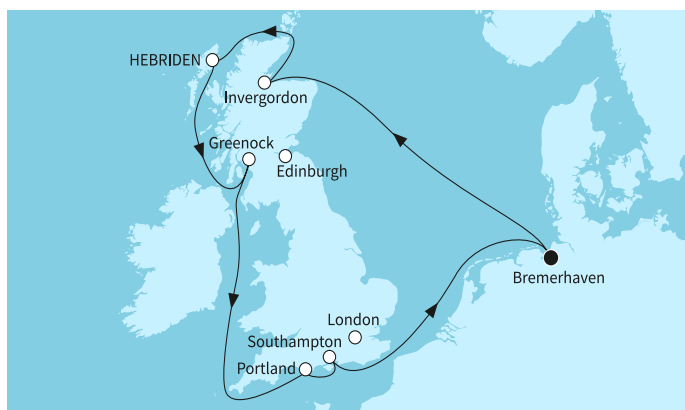

КРУИЗНА КОМПАНИЯ: TUI CRUISES
КОРАБ: MEIN SCHIFF 3

Картата е само за обща ориентация. Координатите са приблизителни и не целят да покажат точната локация на кораба.

Легенда: "А" - начална точка; "В" - крайна точка; "О" - начална и крайна точка

Маршрут

| | ДЕН | ТОЧКА | ДЪРЖАВА | ПРИСТИГАНЕ | ТРЪГВАНЕ |
|---|-----|-------------------|----------------|------------|----------|
|  | 1 | Бремерхафен ▼ | Германия | - | 17:00 |
|  | 2 | В открито море ▼ | | - | - |
|  | 3 | Инвъргордън ▼ | Великобритания | 07:30 | 19:00 |
|  | 4 | Сторноуей ▼ | Великобритания | 08:00 | 19:00 |
|  | 5 | В открито море ▼ | | - | - |
|  | 6 | Грийнок ▼ | Великобритания | 07:00 | 19:00 |
|  | 7 | В открито море ▼ | | - | - |
|  | 8 | остров Портланд ▼ | Великобритания | 07:00 | 19:00 |
|  | 9 | Саутхемптън ▼ | Великобритания | 07:00 | 20:00 |
|  | 10 | В открито море ▼ | | - | - |
|  | 11 | Бремерхафен ▼ | Германия | 05:30 | - |