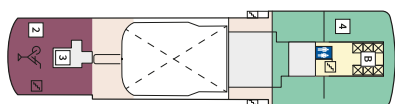

Палуба 16 Möwe