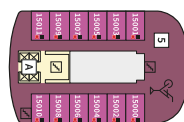

Палуба 15 Brise