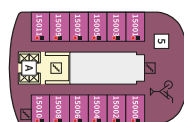

Палуба 16 Möwe