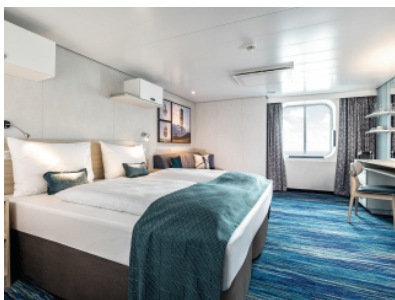

Снимката е илюстративна и не гарантира изгледа, обзавеждането и разположението на резервираната от вас каюта.

ВЪНШНА КАЮТА - AKUS

Площ на каютата: 17 m²

Оборудване: Bademantel, Espresso-Maschine, Slipper, Klimaanlage, TV, Safe, Telefon, Haartrockner, Bad mit Dusche/WC, barrierefreie Kabinen auf Anfrage