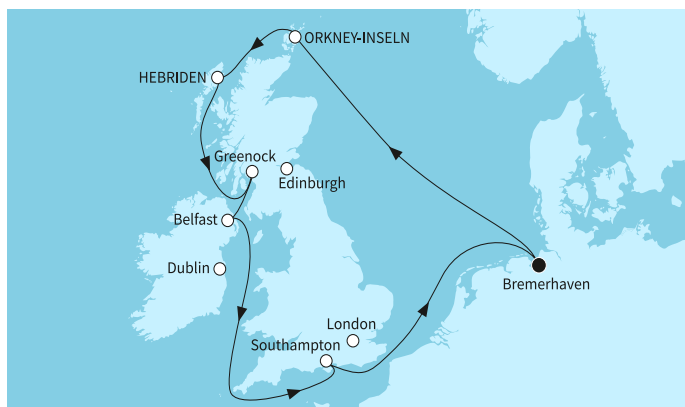

3068⁷⁰ лв.
Най-ниска цена на човек в двойна каюта за избрания период

КРУИЗНА КОМПАНИЯ: TUI CRUISES
КОРАБ: MEIN SCHIFF 2

Картата е само за обща ориентация. Координатите са приблизителни и не целят да покажат точната локация на кораба.

Маршрут

	ДЕН	ТОЧКА	ДЪРЖАВА	ПРИСТИГАНЕ	ТРЪГВАНЕ
	1	Бремерхафен ▼	Германия	-	17:00
	2	В открито море ▼		-	-
	3	Къркуол, Оркнейски острови ▼	Великобритания	08:00	21:00
	4	Сторноуей ▼	Великобритания	08:00	19:00
	5	В открито море ▼		-	-
	6	Грийнок ▼	Великобритания	07:00	19:00
	7	Белфаст ▼	Ирландия	07:30	18:30
	8	В открито море ▼		-	-
	9	Саутхемптън ▼	Великобритания	07:00	20:00
	10	В открито море ▼		-	-
	11	Бремерхафен ▼	Германия	05:30	-