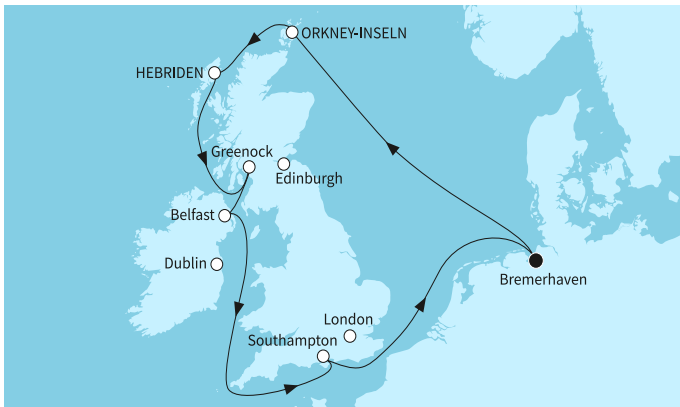

Най-ниска цена на човек в двойна каюта за избрания период

КРУИЗНА КОМПАНИЯ: TUI CRUISES - MEIN SCHIFF
КОРАБ: MEIN SCHIFF 2

Картата е само за обща ориентация. Координатите са приблизителни и не целят да покажат точната локация на кораба.

Маршрут

	ДЕН	ТОЧКА	ДЪРЖАВА	ПРИСТИГАНЕ	ТРЪГВАНЕ
	1	Бремерхафен ▼	Германия	-	17:00
	2	В открито море ▼		-	-
	3	Къркуол, Оркнейски острови ▼	Великобритания	08:00	21:00
	4	Сторноуей ▼	Великобритания	08:00	19:00
	5	В открито море ▼		-	-
	6	Грийнок ▼	Великобритания	07:00	19:00
	7	Белфаст ▼	Ирландия	07:30	18:30
	8	В открито море ▼		-	-
	9	Саутхемптън ▼	Великобритания	07:00	20:00
	10	В открито море ▼		-	-
	11	Бремерхафен ▼	Германия	05:30	-