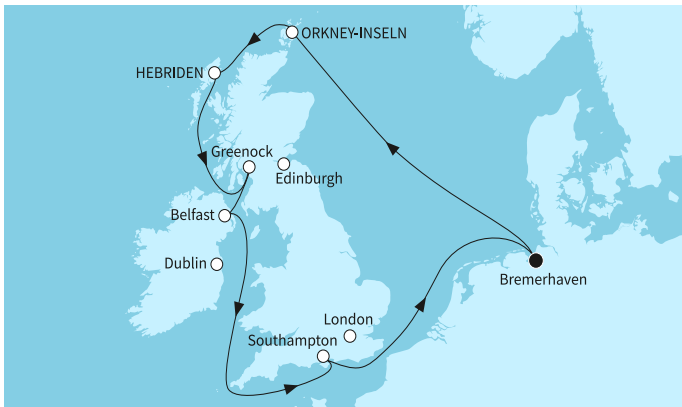

3068<sup>70</sup> лв.

Най-ниска цена на човек в двойна каюта за избрания период

**КРУИЗНА КОМПАНИЯ: TUI CRUISES - MEIN SCHIFF**  
**КОРАБ: MEIN SCHIFF 2**

Картата е само за обща ориентация. Координатите са приблизителни и не целят да покажат точната локация на кораба.

## Маршрут

	ДЕН	ТОЧКА	ДЪРЖАВА	ПРИСТИГАНЕ	ТРЪГВАНЕ
	1	Бремерхафен ▼	Германия	-	17:00
	2	В открито море ▼		-	-
	3	Къркуол, Оркнейски острови ▼	Великобритания	08:00	21:00
	4	Сторноуей ▼	Великобритания	08:00	19:00
	5	В открито море ▼		-	-
	6	Грийнок ▼	Великобритания	07:00	19:00
	7	Белфаст ▼	Ирландия	07:30	18:30
	8	В открито море ▼		-	-
	9	Саутхемптън ▼	Великобритания	07:00	20:00
	10	В открито море ▼		-	-
	11	Бремерхафен ▼	Германия	05:30	-