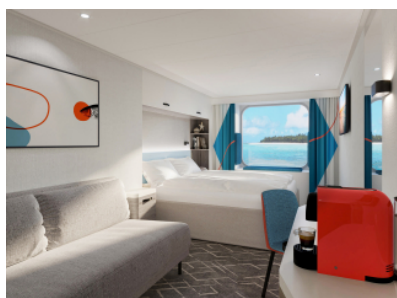

Снимката е илюстративна и не гарантира изгледа, обзавеждането и разположението

на резервираната от вас каюта.

ВЪНШНА КАЮТА - AUAO

Площ на каютата: 17 m²

Оборудване: Bademantel, Espresso-Maschine, Slipper, Klimaanlage, TV, Safe, Telefon, Haartrockner, Bad mit Dusche/WC, barrierefreie Kabinen auf Anfrage, Sitzpolster im Fenster