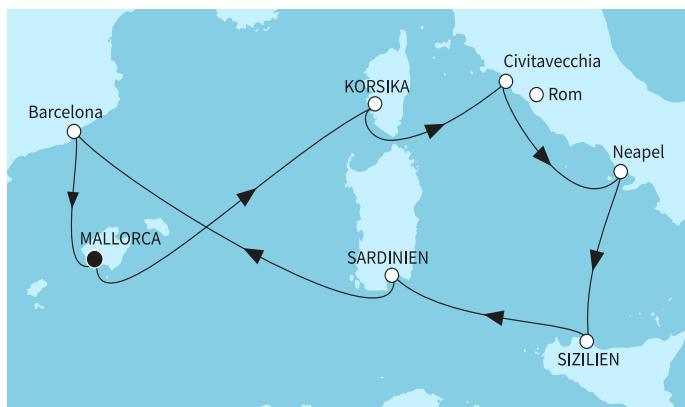

КРУИЗНА КОМПАНИЯ: TUI CRUISES
КОРАБ: MEIN SCHIFF FLOW ⚓⚓⚓⚓

Картата е само за обща ориентация. Координатите са приблизителни и не целят да покажат точната локация на кораба.

Легенда: "А" - начална точка; "В" - крайна точка; "О" - начална и крайна точка