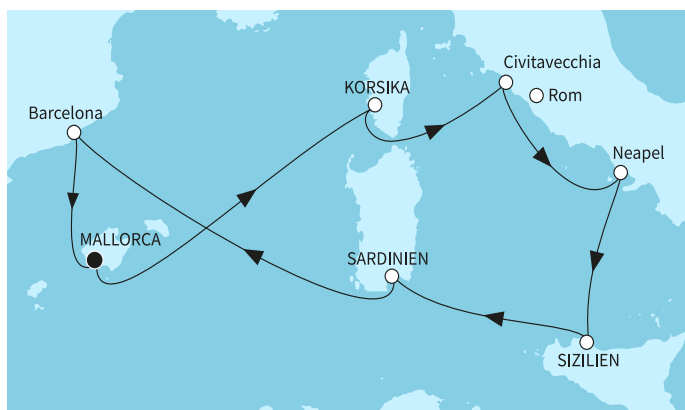

КОРАБ: MEIN SCHIFF FLOW 

Картата е само за обща ориентация. Координатите са приблизителни и не целят да покажат точната локация на кораба.

Легенда: "А" - начална точка; "В" - крайна точка; "О" - начална и крайна точка