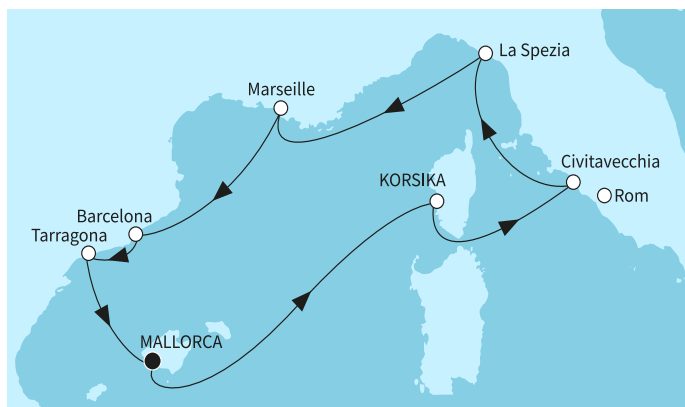

КОРАБ: MEIN SCHIFF FLOW ⚓⚓⚓⚓⚓

Картата е само за обща ориентация. Координатите са приблизителни и не целят да покажат точната локация на кораба.

Легенда: "А" - начална точка; "В" - крайна точка; "О" - начална и крайна точка