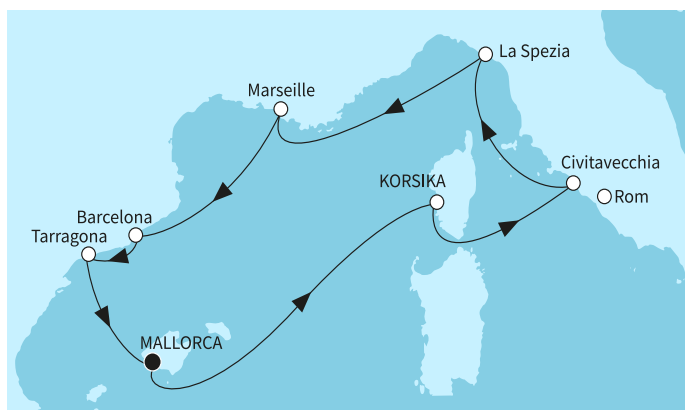

КРУИЗНА КОМПАНИЯ: TUI CRUISES - MEIN SCHIFF 
КОРАБ: MEIN SCHIFF FLOW 

Картата е само за обща ориентация. Координатите са приблизителни и не целят да покажат точната локация на кораба.

Легенда: "А" - начална точка; "В" - крайна точка; "О" - начална и крайна точка