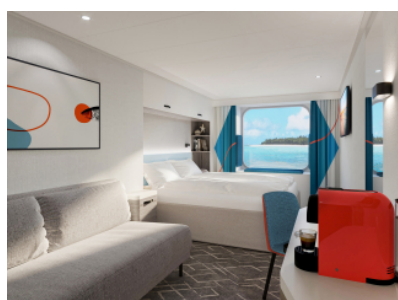

Снимката е илюстративна и не гарантира изгледа, обзавеждането и разположението

на резервираната от вас каюта.

ВЪНШНА КАЮТА - AUAO

Площ на каютата: 17 m²

Оборудване: Bademantel, Espresso-Maschine, Slipper, Klimaanlage, TV, Safe, Telefon, Haartrockner, Bad mit Dusche/WC, barrierefreie Kabinen auf Anfrage, Sitzpolster im Fenster