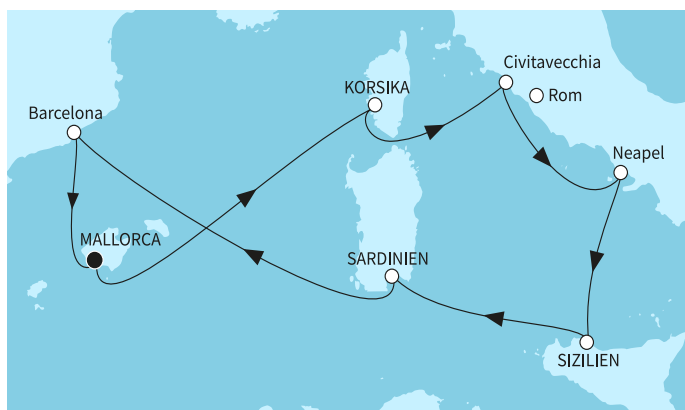

КРУИЗНА КОМПАНИЯ: TUI CRUISES - MEIN SCHIFF **КОРАБ: MEIN SCHIFF FLOW** ⚓⚓⚓⚓⚓

Картата е само за обща ориентация. Координатите са приблизителни и не целят да покажат точната локация на кораба.

Легенда: "А" - начална точка; "В" - крайна точка; "О" - начална и крайна точка