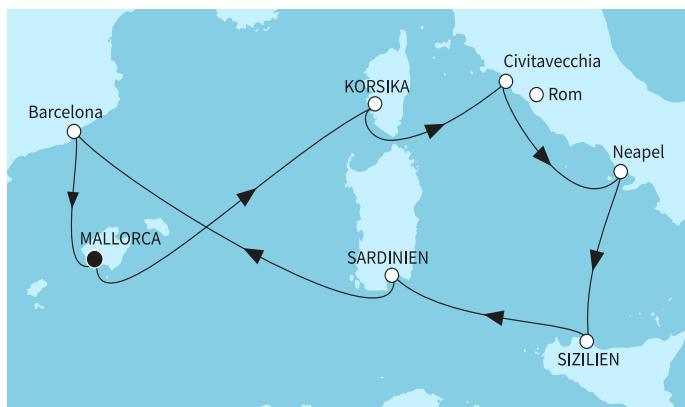

КРУИЗНА КОМПАНИЯ: TUI CRUISES
КОРАБ: MEIN SCHIFF FLOW ⚓⚓⚓⚓⚓

Картата е само за обща ориентация. Координатите са приблизителни и не целят да покажат точната локация на кораба.

Легенда: "А" - начална точка; "В" - крайна точка; "О" - начална и крайна точка