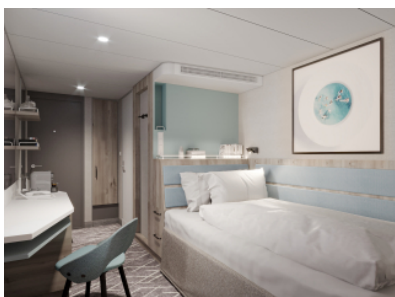

ЕДИНИЧНА ВЪТРЕШНА КАЮТА - ЕКИО

Площ на каютата: 11 m²

Оборудване: Bademantel, Espresso-Maschine, Slipper, Klimaanlage, TV, Safe, Telefon, Haartrockner, Bad mit Dusche/WC, Einzelbett 120x200 cm

Снимката е илюстративна и не гарантира изгледа, обзавеждането и разположението на резервираната от вас каюта.