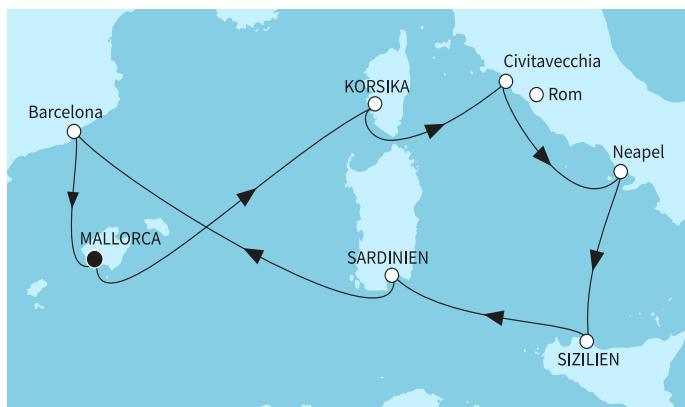

КРУИЗНА КОМПАНИЯ: **TUI CRUISES**
КОРАБ: **MEIN SCHIFF FLOW** ⚓⚓⚓⚓⚓

Картата е само за обща ориентация. Координатите са приблизителни и не целят да покажат точната локация на кораба.

Легенда: "А" - начална точка; "В" - крайна точка; "О" - начална и крайна точка