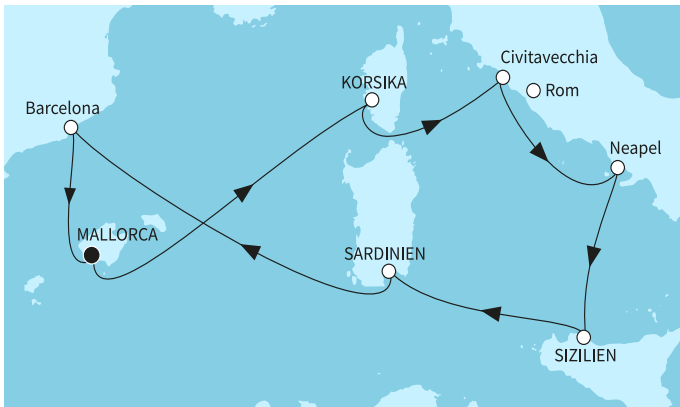

КРУИЗНА КОМПАНИЯ: TUI CRUISES - MEIN SCHIFF
КОРАБ: MEIN SCHIFF FLOW ⚓⚓⚓⚓⚓

Картата е само за обща ориентация. Координатите са приблизителни и не целят да покажат точната локация на кораба.

Легенда: "А" - начална точка; "В" - крайна точка; "О" - начална и крайна точка