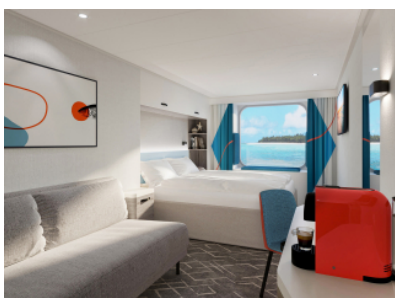

ВЪНШНА КАЮТА - AUO

Площ на каютата: 17 m²

Оборудване: Bademantel, Espresso-Maschine, Slipper, Klimaanlage, TV, Safe, Telefon, Haartrockner, Bad mit Dusche/WC, barrierefreie Kabinen auf Anfrage, Sitzpolster im Fenster

Снимката е илюстративна и не гарантира изгледа, обзавеждането и разположението на резервираната от вас каюта.