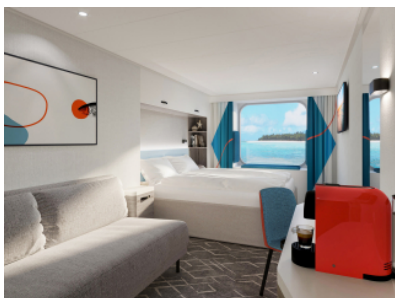

ВЪНШНА КАЮТА - АКАО

Площ на каютата: 17 m²

Оборудване: Bademantel, Espresso-Maschine, Slipper, Klimaanlage, TV, Safe, Telefon, Haartrockner, Bad mit Dusche/WC, barrierefreie Kabinen auf Anfrage, Sitzpolster im Fenster

Снимката е илюстративна и не гарантира изгледа, обзавеждането и разположението на резервираната от вас каюта.