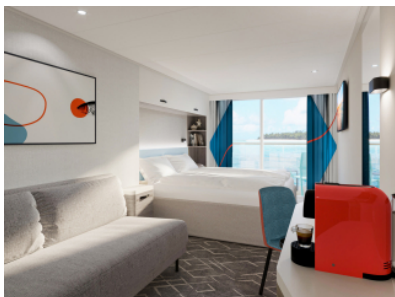

КАЮТА С БАЛКОН - BAUS

Площ на каютата: 17 m² + Балкон: 5-7 m²

Оборудване: Bademantel, Espresso-Maschine, Slipper, Klimaanlage, TV, Safe, Telefon, Haartrockner, Bad mit Dusche/WC, barrierefreie Kabinen auf Anfrage, Teilweise mit Nichtraucher Balkon, Balkon mit Tisch, 2 Stühlen und Fußbank

Снимката е илюстративна и не гарантира изгледа, обзавеждането и разположението на резервираната от вас каюта.