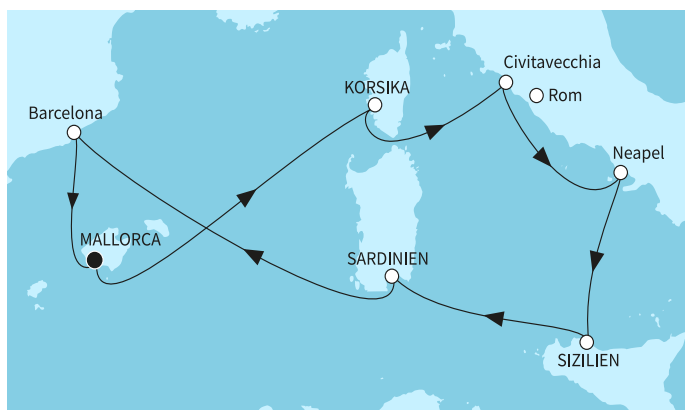

КРУИЗНА КОМПАНИЯ: TUI CRUISES
КОРАБ: MEIN SCHIFF FLOW ⚓⚓⚓⚓⚓

Картата е само за обща ориентация. Координатите са приблизителни и не целят да покажат точната локация на кораба.

Легенда: "А" - начална точка; "В" - крайна точка; "О" - начална и крайна точка