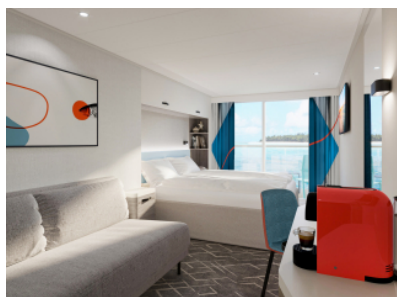

КАЮТА С БАЛКОН - BAPS

Площ на каютата: 17 m² + Балкон: 5-7 m²

Оборудване: Bademantel, Espresso-Maschine, Slipper, Klimaanlage, TV, Safe, Telefon, Haartrockner, Bad mit Dusche/WC, barrierefreie Kabinen auf Anfrage, Teilweise mit Nichtraucher Balkon, Balkon mit Tisch, 2 Stühlen und Fußbank