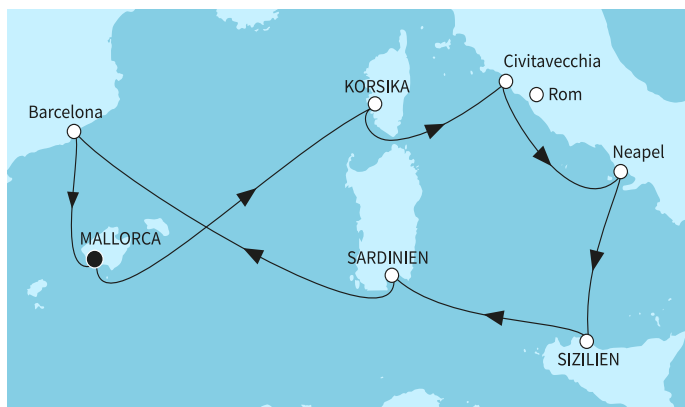

КРУИЗНА КОМПАНИЯ: TUI CRUISES

КОРАБ: MEIN SCHIFF FLOW ⚓⚓⚓⚓⚓

Картата е само за обща ориентация. Координатите са приблизителни и не целят да покажат точната локация на кораба.

Легенда: "А" - начална точка; "В" - крайна точка; "О" - начална и крайна точка