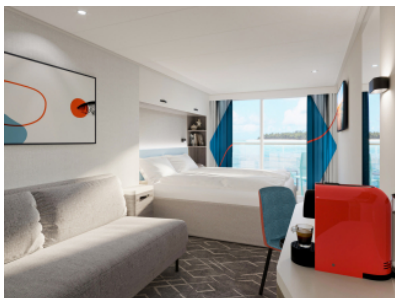

КАЮТА С БАЛКОН - ВАВО

Площ на каютата: 17 m² + Балкон: 5-7 m²

Оборудване: Bademantel, Espresso-Maschine, Slipper, Klimaanlage, TV, Safe, Telefon, Haartrockner, Bad mit Dusche/WC, barrierefreie Kabinen auf Anfrage, Teilweise mit Nichtraucher Balkon, Balkon mit Tisch, 2 Stühlen und Fußbank

Снимката е илюстративна и не гарантира изгледа, обзавеждането и разположението на резервираната от вас каюта.