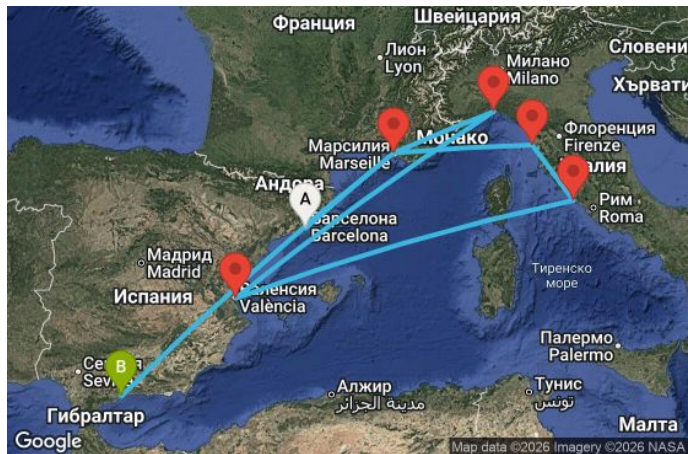

10 дни Испания, Франция, Италия - UY06

Картата е само за обща ориентация. Координатите са приблизителни и не целят да покажат точната локация на кораба.

Легенда: "А" - начална точка; "В" - крайна точка; "О" - начална и крайна точка

Маршрут

ДЕН	ТОЧКА	ДЪРЖАВА	ПРИСТИГАНЕ	ТРЪГВАНЕ
1	Барселона ▼	Испания	-	18:00
2	Марсилия ▼	Франция	08:00	16:00
3	Ливорно (Флоренция и Пиза) ▼	Италия	08:00	20:00
4	Рим (порт Чивитавекия) ▼	Италия	07:00	19:00
5	В открито море ▼		-	-
6	Валенсия ▼	Испания	07:00	21:00
7	В открито море ▼		-	-
8	Генуа ▼	Италия	08:00	18:00