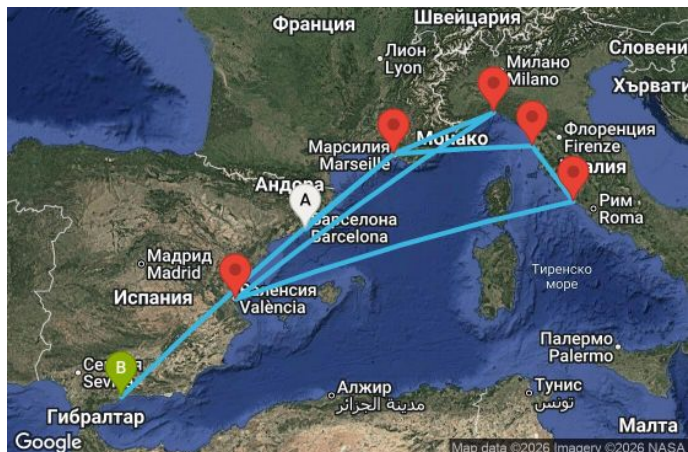

10 дни Испания, Франция, Италия - УУ06

Картата е само за обща ориентация. Координатите са приблизителни и не целят да покажат точната локация на кораба.

Легенда: "А" - начална точка; "В" - крайна точка; "О" - начална и крайна точка

Маршрут

ДЕН	ТОЧКА	ДЪРЖАВА	ПРИСТИГАНЕ	ТРЪГВАНЕ
1	Барселона ▼	Испания	-	18:00
2	Марсилия ▼	Франция	08:00	16:00
3	Ливорно (Флоренция и Пиза) ▼	Италия	08:00	20:00
4	Рим (порт Чивитавекия) ▼	Италия	07:00	19:00
5	В открито море ▼		-	-
6	Валенсия ▼	Испания	07:00	21:00
7	В открито море ▼		-	-
8	Генуа ▼	Италия	08:00	18:00