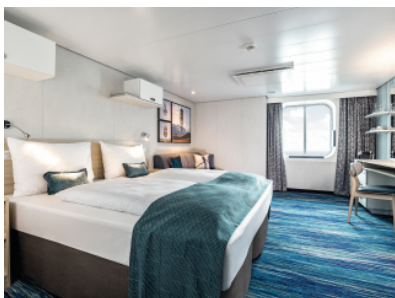

ВЪНШНА КАЮТА - AKUS

Площ на каютата: 17 m²

Оборудване: Bademantel, Espresso-Maschine, Slipper, Klimaanlage, TV, Safe, Telefon, Haartrockner, Bad mit Dusche/WC, barrierefreie Kabinen auf Anfrage

Снимката е илюстративна и не гарантира изгледа, обзавеждането и разположението на резервираната от вас каюта.