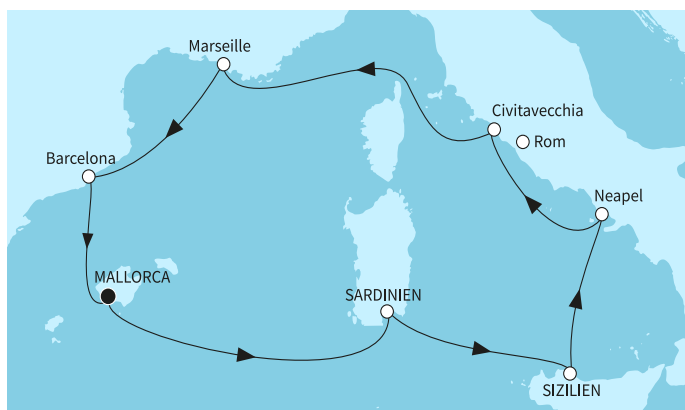

КРУИЗНА КОМПАНИЯ: TUI CRUISES
КОРАБ: MEIN SCHIFF FLOW ⚓⚓⚓⚓⚓

Картата е само за обща ориентация. Координатите са приблизителни и не целят да покажат точната локация на кораба.

Легенда: "А" - начална точка; "В" - крайна точка; "О" - начална и крайна точка