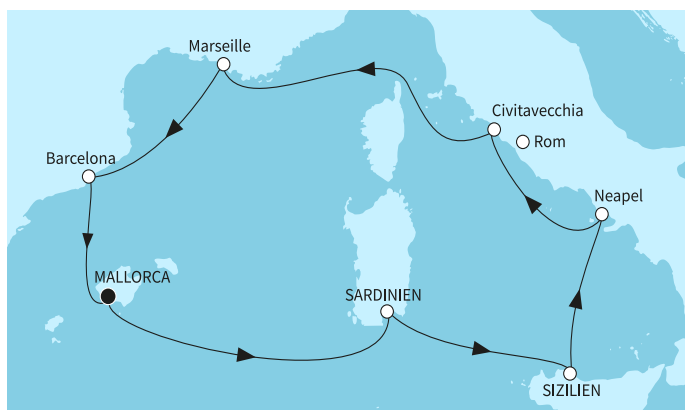

КРУИЗНА КОМПАНИЯ: TUI CRUISES - MEIN SCHIFF 
КОРАБ: MEIN SCHIFF FLOW 

Картата е само за обща ориентация. Координатите са приблизителни и не целят да покажат точната локация на кораба.

Легенда: "А" - начална точка; "В" - крайна точка; "О" - начална и крайна точка

Маршрут

	ДЕН	ТОЧКА	ДЪРЖАВА	ПРИСТИГАНЕ	ТРЪГВАНЕ
	1	Палма де Майорка ▼	Испания	-	22:00
	2	В открито море ▼		-	-
	3	Каляри (Сардиния) ▼	Италия	07:00	18:00
	4	Палермо (Сицилия) ▼	Италия	08:00	18:00
	5	Неапол ▼	Италия	07:00	18:00
	6	Рим (порт Чивитавекия) ▼	Италия	07:00	20:00
	7	В открито море ▼		-	-
	8	Сух док Марсилия ▼	Франция	07:00	18:00
	9	Барселона ▼	Испания	07:00	18:00
	10	Палма де Майорка ▼	Испания	04:00	-
	11	Палма де Майорка ▼	Испания	-	-