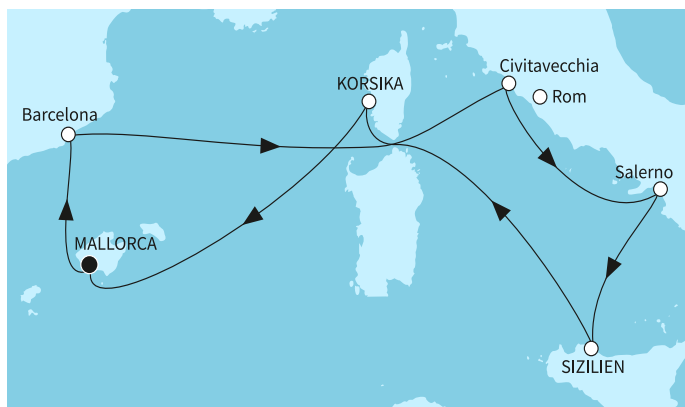

Най-ниска цена на човек в двойна каюта за избрания период

КРУИЗНА КОМПАНИЯ: TUI CRUISES
КОРАБ: MEIN SCHIFF FLOW ⚓⚓⚓⚓⚓

Картата е само за обща ориентация. Координатите са приблизителни и не целят да покажат точната локация на кораба.