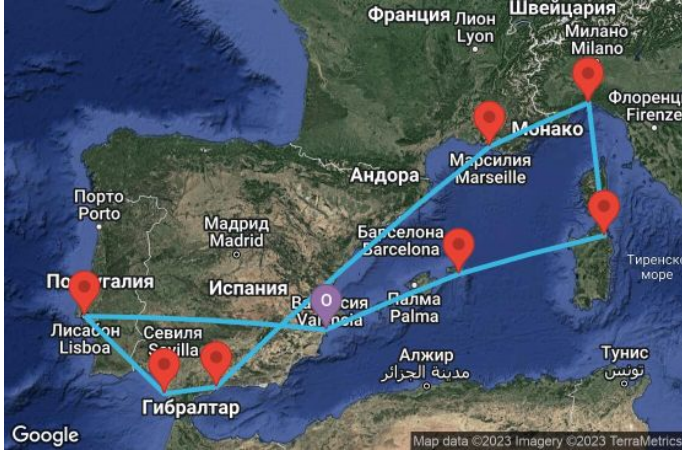

10 дни Испания, Италия, Франция, Португалия - USED

КРУИЗНА КОМПАНИЯ: **MSC**
КОРАБ: **MSC ORCHESTRA** ⚓⚓⚓⚓

Картата е само за обща ориентация. Координатите са приблизителни и не целят да покажат точната локация на кораба.

Легенда: "А" - начална точка; "В" - крайна точка; "О" - начална и крайна точка

ЦЕНИ

Офертата за този круиз е изтекла, но може да потърсите друг подходящ за вас круиз в нашите над 2000 актуални оферти

ВИЖ ВСИЧКИ ОФЕРТИ