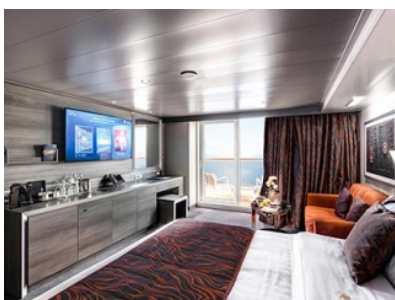

Снимката е илюстративна и не гарантира изгледа, обзавеждането и разположението на резервираната от вас каюта.

ВИП АПАРТАМЕНТ - MSC YACHT CLUB DELUXE SUITE - YC1

ВИП делукс апартамент Yacht Club с балкон с обща площ 31 м² (26 м² помещение + 5 м² балкон). Тази категория каюти се намира между палуби 14 и 18.

Освен суперлюксово обзавеждане, гостите в апартамент от тарифа Yacht Club се ползват и с ексклузивни привилегии като консиерж, приоритет при резервации за представления и различни услуги на борда, частни партита и събития; достъп до ВИП зона; При запазване на каюта от тази тарифа получавате:

- Луксово обзаведени апартаменти с 24-часово обслужване от персонален иконом;
- Неограничена консумация на ястия и напитки, сервирани в предпочитано от Вас време в частен ресторант **MSC Yacht Club Restaurant**;
- Пакет напитки "Premium Extra", включващ всички напитки на борда с цена до 13 $/€ включително мини-бара в каютата;
- Безплатен премиум интернет пакет за 2 устройства
- Приоритетно качване и слизване на борда и доставяне на багажа в каютите с предимство (в първия ден от плаването);
- Обслужване по стаите 24 часа в денонощието с безплатна доставка, закуска в каютата;
- Услуга за разопаковане и опаковане на багажа;
- MSC for Me гривна;
- Безплатни шоу програми всяка вечер от плаването ви и всекидневна програма от дейности;
- Ползване на басейни и джакузита;
- Достъп до общите спортни зали и съоръжения на открито;
- Безплатен достъп до фитнес зала с панорамна гледка;
- Ексклузивен достъп до частната зона **MSC Yacht Club**, откритата палуба „THE ONE SUN DECK“ и „TOP SAIL LOUNGE“ в най-високите част на кораба, за да се насладите на слънцето на спокойствие;
- Набор от безплатни продукти, както и халат и чехли;
- Неограничен достъп до **Thermal Area** зоната през целия период на круиза (сауна, парна баня);
- Детски клубове и специално организирани занимания за деца без допълнително заплащане, както и специалните **Master Chef** готварски курсове и курсове по чужд език;