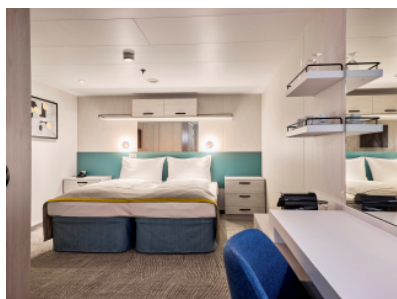

Снимката е илюстративна и не гарантира изгледа, обзавеждането и разположението на резервираната от вас каюта.

ВЪТРЕШНА КАЮТА - INCO

Площ на каютата: 17 m²

Оборудване: Bademantel, Espresso-Maschine, Slipper, Klimaanlage, TV, Safe, Telefon, Haartrockner, Bad mit Dusche/WC, barrierefreie Kabinen auf Anfrage