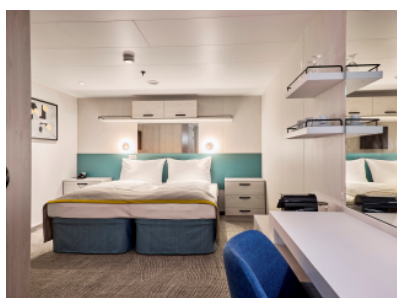

Каюти

Снимката е илюстративна и не гарантира изгледа, обзавеждането и разположението на резервираната от вас каюта.

ВЪТРЕШНА КАЮТА - INAO

Площ на каютата: 17 m²

Оборудване: Bademantel, Espresso-Maschine, Slipper, Klimaanlage, TV, Safe, Telefon, Haartrockner, Bad mit Dusche/WC, barrierefreie Kabinen auf Anfrage