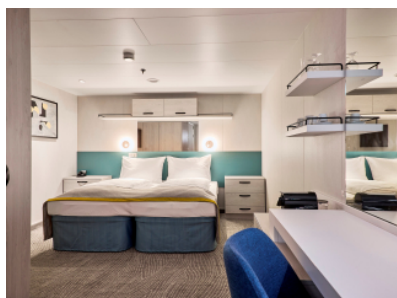

Снимката е илюстративна и не гарантира изгледа, обзавеждането и разположението на резервираната от вас каюта.

ВЪТРЕШНА КАЮТА - INBO

Площ на каютата: 17 m²

Оборудване: Bademantel, Espresso-Maschine, Slipper, Klimaanlage, TV, Safe, Telefon, Haartrockner, Bad mit Dusche/WC, barrierefreie Kabinen auf Anfrage