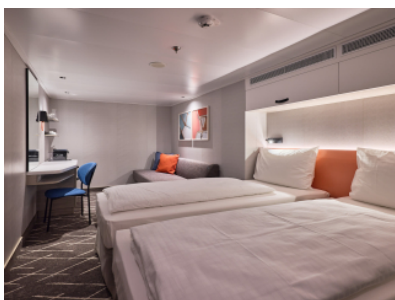

ВЪТРЕШНА КАЮТА - INAO

Площ на каютата: 14-17 m²

Оборудване: Bademantel, Espresso-Maschine, Slipper, Klimaanlage, TV, Safe, Telefon, Haartrockner, Bad mit Dusche/WC, barrierefreie Kabinen auf Anfrage

Снимката е илюстративна и не гарантира изгледа, обзавеждането и разположението на резервираната от вас каюта.

ВЪТРЕШНА КАЮТА - IKAO

Площ на каютата: 14-17 m²

Оборудване: Bademantel, Espresso-Maschine, Slipper, Klimaanlage, TV, Safe, Telefon, Haartrockner, Bad mit Dusche/WC, barrierefreie Kabinen auf Anfrage

Снимката е илюстративна и не гарантира изгледа, обзавеждането и разположението на резервираната от вас каюта.

ВЪТРЕШНА КАЮТА - IKCO

Площ на каютата: 14-17 m²

Оборудване: Bademantel, Espresso-Maschine, Slipper, Klimaanlage, TV, Safe, Telefon, Haartrockner, Bad mit Dusche/WC, barrierefreie Kabinen auf Anfrage

Снимката е илюстративна и не гарантира изгледа, обзавеждането и разположението на резервираната от вас каюта.

ВЪТРЕШНА КАЮТА - INUS

Площ на каютата: 14-17 m²

Оборудване: Bademantel, Espresso-Maschine, Slipper, Klimaanlage, TV, Safe, Telefon, Haartrockner, Bad mit Dusche/WC, barrierefreie Kabinen auf Anfrage

Снимката е илюстративна и не гарантира изгледа, обзавеждането и разположението на резервираната от вас каюта.