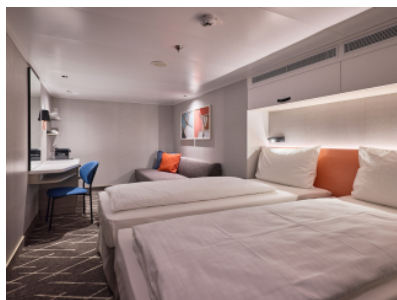

ВЪТРЕШНА КАЮТА - INAO

Площ на каютата: 14-17 m²

Оборудване: Bademantel, Espresso-Maschine, Slipper, Klimaanlage, TV, Safe, Telefon, Haartrockner, Bad mit Dusche/WC, barrierefreie Kabinen auf Anfrage

Снимката е илюстративна и не гарантира изгледа, обзавеждането и разположението на резервираната от вас каюта.

ВЪТРЕШНА КАЮТА - IKAO

Площ на каютата: 14-17 m²

Оборудване: Bademantel, Espresso-Maschine, Slipper, Klimaanlage, TV, Safe, Telefon, Haartrockner, Bad mit Dusche/WC, barrierefreie Kabinen auf Anfrage

Снимката е илюстративна и не гарантира изгледа, обзавеждането и разположението на резервираната от вас каюта.

Площ на каютата: 14-17 m²

Оборудване: Bademantel, Espresso-Maschine, Slipper, Klimaanlage, TV, Safe, Telefon, Haartrockner, Bad mit Dusche/WC, barrierefreie Kabinen auf Anfrage

Снимката е илюстративна и не гарантира изгледа, обзавеждането и разположението на резервираната от вас каюта.

ВЪТРЕШНА КАЮТА - INUS

Площ на каютата: 14-17 m²

Оборудване: Bademantel, Espresso-Maschine, Slipper, Klimaanlage, TV, Safe, Telefon, Haartrockner, Bad mit Dusche/WC, barrierefreie Kabinen auf Anfrage

Снимката е илюстративна и не гарантира изгледа, обзавеждането и разположението на резервираната от вас каюта.