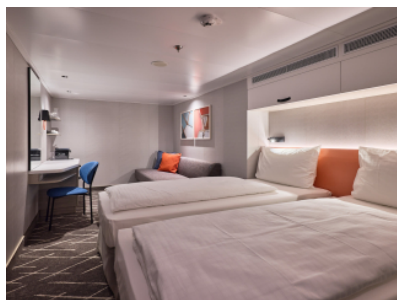

ВЪТРЕШНА КАЮТА - INAO

Площ на каютата: 14-17 m²

Оборудване: Bademantel, Espresso-Maschine, Slipper, Klimaanlage, TV, Safe, Telefon, Haartrockner, Bad mit Dusche/WC, barrierefreie Kabinen auf Anfrage

Снимката е илюстративна и не гарантира изгледа, обзавеждането и разположението на резервираната от вас каюта.

ВЪТРЕШНА КАЮТА - IKAO

Площ на каютата: 14-17 m²

Оборудване: Bademantel, Espresso-Maschine, Slipper, Klimaanlage, TV, Safe, Telefon, Haartrockner, Bad mit Dusche/WC, barrierefreie Kabinen auf Anfrage

Снимката е илюстративна и не гарантира изгледа, обзавеждането и разположението на резервираната от вас каюта.

Площ на каютата: 14-17 m²

Оборудване: Bademantel, Espresso-Maschine, Slipper, Klimaanlage, TV, Safe, Telefon, Haartrockner, Bad mit Dusche/WC, barrierefreie Kabinen auf Anfrage

Снимката е илюстративна и не гарантира изгледа, обзавеждането и разположението на резервираната от вас каюта.

ВЪТРЕШНА КАЮТА - INCO

Площ на каютата: 14-17 m²

Оборудване: Bademantel, Espresso-Maschine, Slipper, Klimaanlage, TV, Safe, Telefon, Haartrockner, Bad mit Dusche/WC, barrierefreie Kabinen auf Anfrage

Снимката е илюстративна и не гарантира изгледа, обзавеждането и разположението на резервираната от вас каюта.