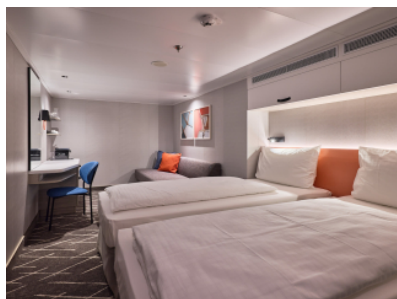

министерство или съответните служби.

Кораб

Mein Schiff Relax

ТЕХНИЧЕСКА ИНФОРМАЦИЯ

Брой пътници: 3984

Последна година на реновация: -

Полезен обем: 158640

Дължина: 333

Електрическо напрежение: -

Брой екипаж: 1535

Година на пускане на вода: 2025

Ширина: 42.1

Скорост: 21.5

Каюти

Снимката е илюстративна и не гарантира изгледа, обзавеждането и разположението на резервираната от вас каюта.

ВЪТРЕШНА КАЮТА - INAO

Площ на каютата: 14-17 m²

Оборудване: Bademantel, Espresso-Maschine, Slipper, Klimaanlage, TV, Safe, Telefon, Haartrockner, Bad mit Dusche/WC, barrierefreie Kabinen auf Anfrage