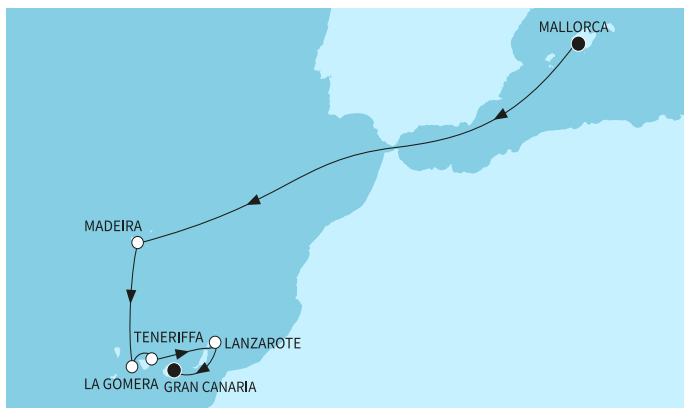

14080⁰² лв.

2029⁰⁰ €

3968³⁸ лв.

Най-ниска цена на човек в двойна
каюта за избрания период

КРУИЗНА КОМПАНИЯ: TUI CRUISES

КОРАБ: MEIN SCHIFF 7 

Картата е само за обща ориентация. Координатите са приблизителни и не целят да покажат точната локация на кораба.