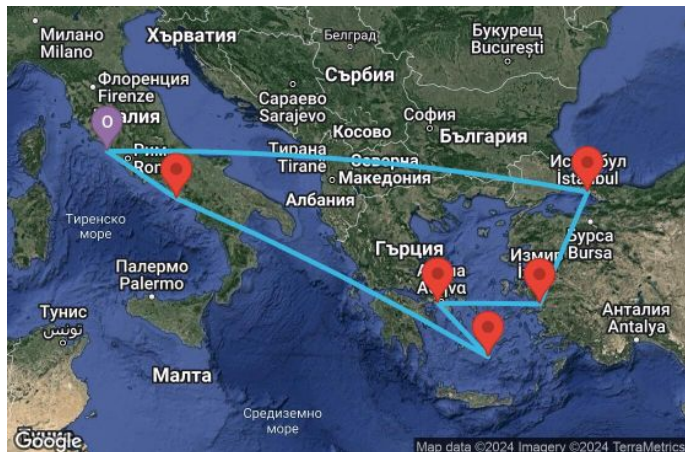

10 дни Италия, Гърция, Турция - 10M361

Картата е само за обща ориентация. Координатите са приблизителни и не целят да покажат точната локация на кораба.

Легенда: "А" - начална точка; "В" - крайна точка; "О" - начална и крайна точка

КРУИЗНА КОМПАНИЯ: ROYAL CARIBBEAN
КОРАБ: ODYSSEY OF THE SEAS ⚓⚓⚓⚓⚓

ЦЕНИ

Офертата за този круиз е изтекла, но може да потърсите друг подходящ за вас круиз в нашите над 2000 актуални оферти

ВИЖ ВСИЧКИ ОФЕРТИ

Маршрут

ДЕН	ТОЧКА	ДЪРЖАВА	ПРИСТИГАНЕ	ТРЪГВАНЕ
-----	-------	---------	------------	----------

Какво включва цената?

Цената включва:

Всички цени, посочени към маршрутите на Royal Caribbean са за човек, настанен в двойна каюта от избраната категория за целия круиз и включват: