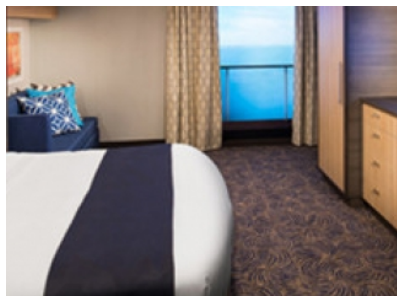

STUDIO INTERIOR - КАТЕГОРИЯ 2W

Снимката е илюстративна и не гарантира изгледа, обзавеждането и разположението на резервираната от вас каюта.