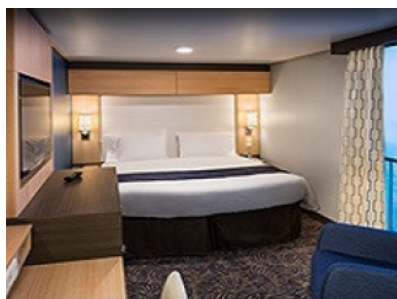

SPA LARGE BALCONY - КАТЕГОРИЯ SB

DELUXE/SUITE GUARANTEE - КАТЕГОРИЯ WS

SPA MID SHIP - КАТЕГОРИЯ S2

SPA FWD AND AFT - КАТЕГОРИЯ S4

SPA GTY - КАТЕГОРИЯ XS

INTERIOR GUARANTEE – КАТЕГОРИЯ ZI

Категория вътрешна каюта, която не позволява избор на местоположение и номер на каютата. Гарантирано каютите от тази категория са оборудвани с две единични легла, които по заявка се събират в двойна спалня, луксозно спално бельо, баня с душ кабина и тоалетна, кът с мека мебел, гардероб, минибар, тоалетка с огледало, телевизор, минисейф, радио, телефон и сешоар.

Площ: от 14.12 кв. м. – 15.07 кв. м

Разположение: определя се на по-късен етап

Снимката е илюстративна и не гарантира изгледа, обзавеждането и разположението на резервираната от вас каюта.