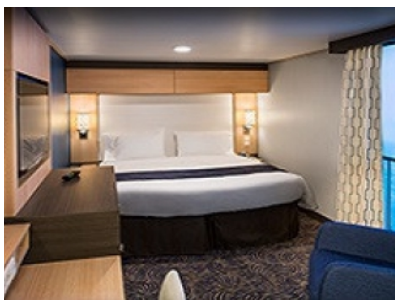

INTERIOR WITH VIRTUAL BALCONY - КАТЕГОРИЯ 3U

Голяма вътрешна каюта, оборудвана с две единични легла, които по желание предварително могат да бъдат събрани в голямо двойно легло, луксозно спално бельо, баня с душ кабина и тоалетна, кът с мека мебел, гардероб, минибар, тоалетка с огледало, телевизор, минисейф, радио, сешоар и телефон.

Площ: 14 – 16 кв.м

Снимката е илюстративна и не гарантира изгледа, обзавеждането и разположението на резервираната от вас каюта.