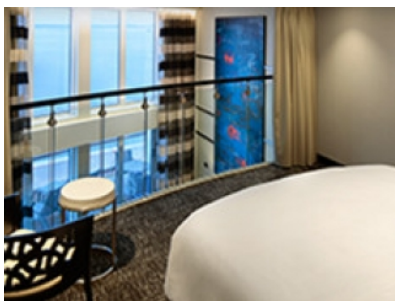

Снимката е илюстративна и не гарантира изгледа, обзавеждането и разположението на резервираната от вас каюта.

SKY LOFT SUITE W/BALCONY - КАТЕГОРИЯ SL

Тази категория апартаменти са подобни на апартаментите Crown Loft, с фантастичното предимство, че разполагат с голяма тераса с място и оборудване за романтична вечеря под звездите. Уникални за круизната индустрия, тези апартаменти освен наистина луксозни, са стилни и много комфортни. Разположени са на два етажа на последната палуба и предоставят невероятна панорама от индивидуален над океана и самия кораб. Първият етаж е зает от просторна всекидневна с мека мебел, разтегаем диван и кът с високи маса и столове. На втория етаж е спалнята – две легла, които по заявка могат да бъдат събрани и в голямо двойно. И на двата етажа има баня, като на горния банята е с душ за двама. Стандартно, каютата е оборудвана и с тоалетка с огледало, минибар, сейф, плоскоекранен телевизор, радио, телефон, сешоар.

Специални услуги за гости, настанени в тази категория са: приоритена регистрация и качване и слизане от борда на кораба, безплатно доставяне на багажа до каютата, включване във VIP клуба на кораба, гарантиращ ексклузивни услуги като свободен достъп до VIP зоната на кораба, VIP места за театралните представления (според наличността), луксозни СПА халати, играчки за децата и личен асистент.

Площ: 71.72 кв. м; балкон: 38 кв. м