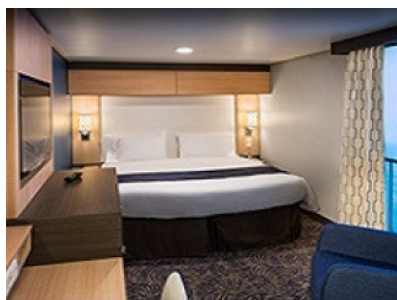

Каятите от тази категория са с балкон, оборудвани с две единични легла, които по заявка се събират в двойна спалня, баня с душ кабина и тоалетна, всекидневна, минибар, тоалетка с огледало, телевизор, минисейф, радио, телефон и сешоар.

Площ: 16.90 кв. м; балкон: 4.64 кв. м

INTERIOR WITH VIRTUAL BALCONY - КАТЕГОРИЯ 4U

Стандартна вътрешна каюта, оборудвана с две легла, които по желание предварително могат да бъдат събрани в голямо двойно легло, луксозно спално бельо, баня с душ кабина и тоалетна, кът с мека мебел, гардероб, минибар, тоалетка с огледало, телевизор, минисейф, радио, сешоар и телефон.

Снимката е илюстративна и не гарантира изгледа, обзавеждането и разположението на резервираната от вас каюта.

INTERIOR WITH VIRTUAL BALCONY - КАТЕГОРИЯ 1U

Стандартна вътрешна каюта, оборудвана с две легла, които по желание предварително могат да бъдат събрани в голямо двойно легло, луксозно спално бельо, баня с душ кабина и тоалетна, кът с мека мебел, гардероб, минибар, тоалетка с огледало, телевизор, минисейф, радио, сешоар и телефон.

Голяма вътрешна каюта, оборудвана с две единични легла, които по желание предварително могат да бъдат събрани в голямо двойно легло, луксозно спално бельо, баня с душ кабина и тоалетна, кът с мека мебел, гардероб, минибар, тоалетка с огледало, телевизор, минисейф, радио, сешоар и телефон.