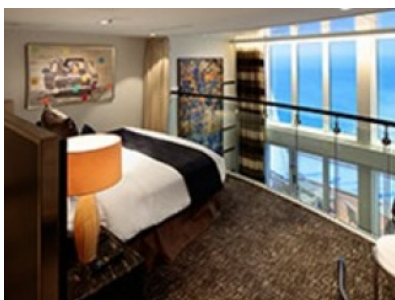

Снимката е илюстративна и не гарантира изгледа, обзавеждането и разположението на резервираната от вас каюта.

GRAND LOFT SUITE WITH BALCONY - КАТЕГОРИЯ GL

Уникални за круизната индустрия, тези апартаменти освен наистина луксозни, са стилни и много комфортни. Разположени са на два етажа на последната палуба и предоставят невероятна панорама от индивидуален над океана и самия кораб. Crown Loft апартаментите са дизайнерски обзаведени. Първият етаж е зает от просторна всекидневна с мека мебел, разтегаем диван и кът с високи маса и столове. На втория етаж е спалнята – две легла, които по заявка могат да бъдат събрани и в голямо двойно. И на двата етажа има баня, като на горния банята е с душ за двама. Стандартно, каютата е оборудвана и с тоалетка с огледало, минибар, сейф, плоскоекранен телевизор, радио, телефон, сешоар.

Специални услуги за гости, настанени в тази категория са: приоритена регистрация и качване и слизане от борда на кораба, безплатно доставяне на багажа до каютата, включване във VIP клуба на кораба, гарантиращ ексклузивни услуги като свободен достъп до VIP зоната на кораба, VIP места за театралните представления (според наличността), луксозни СПА халати, играчки за децата и личен асистент.

Площ: 50.63 кв. м; балкон: 10.59 кв. м