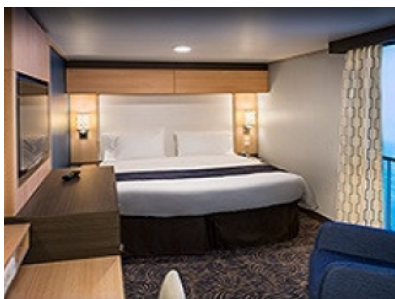

INTERIOR WITH VIRTUAL BALCONY - КАТЕГОРИЯ 2U

Голяма вътрешна каюта, оборудвана с две единични легла, които по желание предварително могат да бъдат събрани в голямо двойно легло, луксозно спално бельо, баня с душ кабина и тоалетна, кът с мека мебел, гардероб, минибар, тоалетка с огледало, телевизор, минисейф, радио, сешоар и телефон.

Площ: 14 – 16 кв.м

Снимката е илюстративна и не гарантира изгледа, обзавеждането и разположението на резервираната от вас каюта.