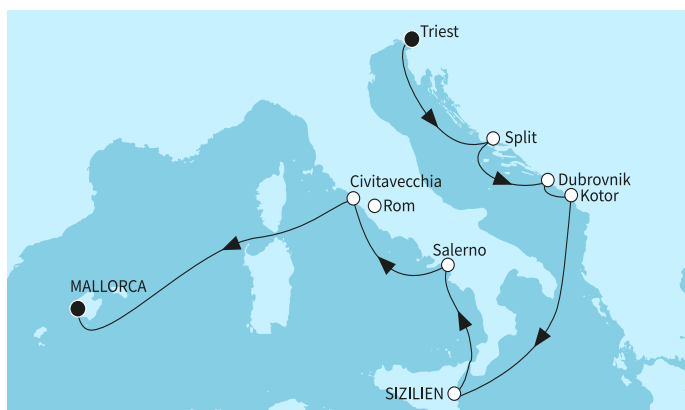

КОРАБ: MEIN SCHIFF 4 ⚓⚓⚓⚓

Картата е само за обща ориентация. Координатите са приблизителни и не целят да покажат точната локация на кораба.

Легенда: "А" - начална точка; "В" - крайна точка; "О" - начална и крайна точка

Маршрут

	ДЕН	ТОЧКА	ДЪРЖАВА	ПРИСТИГАНЕ	ТРЪГВАНЕ
	1	Триест ▼	Италия	-	22:00
	2	В открито море ▼		-	-
	3	Сплит ▼	Хърватия	08:00	19:00
	4	Дубровник ▼	Хърватия	07:00	22:00
	5	Котор ▼	Черна гора	07:00	19:00
	6	В открито море ▼		-	-
	7	Катания (Сицилия) ▼	Италия	07:00	18:00
	8	Салерно ▼	Италия	07:45	18:00
	9	Рим (порт Чивитавекия) ▼	Италия	07:00	19:30
	10	В открито море ▼		-	-
	11	Палма де Майорка ▼	Испания	04:00	-