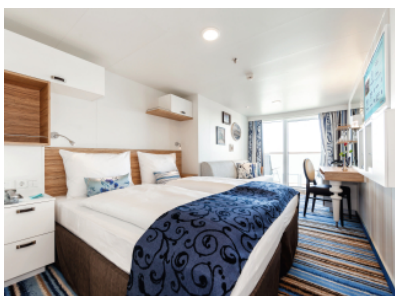

Снимката е илюстративна и не гарантира изгледа, обзавеждането и разположението на резервираната от вас каюта.

КАЮТА С БАЛКОН - ВАВО

Гостите могат да започнат деня си с чаша ароматно кафе от собствената си еспreso машина, докато се наслаждават на гледката от частния си балкон

Информация за каютата

- Жилищна площ: 17 м²
- Балкон: 5–7 м²
- Капацитет: 1–4 гости

Всяка каюта е проектирана с мисъл за детайла, предлагайки на гостите собствен балкон с маса, столове и поставка за крака. Част от каютите разполагат с балкони за непушачи. Вътрешното оборудване включва еспreso машина, климатик, телевизор и сейф, както и комфортни допълнения като халати и чехли. Баните са оборудвани с душ и сешоар, а при необходимост се предлагат и каюти с осигурен достъп за хора с увреждания