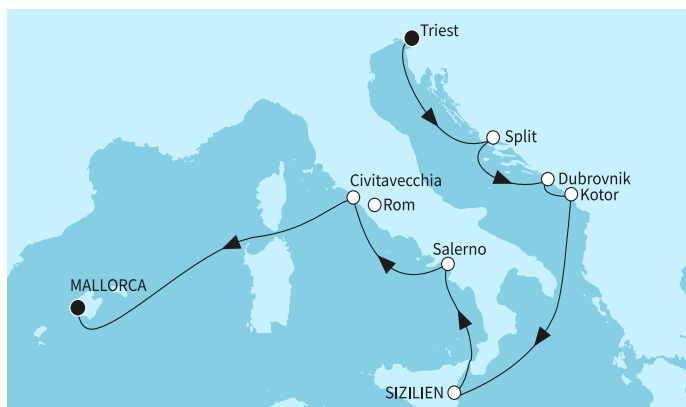

КРУИЗНА КОМПАНИЯ: TUI CRUISES

КОРАБ: MEIN SCHIFF 4 ⚓⚓⚓⚓

Картата е само за обща ориентация. Координатите са приблизителни и не целят да покажат точната локация на кораба.

Легенда: "А" - начална точка; "В" - крайна точка; "О" - начална и крайна точка

Маршрут

	ДЕН	ТОЧКА	ДЪРЖАВА	ПРИСТИГАНЕ	ТРЪГВАНЕ
	1	Триест ▼	Италия	-	22:00
	2	В открито море ▼		-	-
	3	Сплит ▼	Хърватия	08:00	19:00
	4	Дубровник ▼	Хърватия	07:00	22:00
	5	Котор ▼	Черна гора	08:00	19:00
	6	В открито море ▼		-	-
	7	Катания (Сицилия) ▼	Италия	07:00	18:00
	8	Салерно ▼	Италия	07:45	18:00
	9	Рим (порт Чивитавекия) ▼	Италия	07:00	19:30
	10	В открито море ▼		-	-
	11	Палма де Майорка ▼	Испания	04:00	-