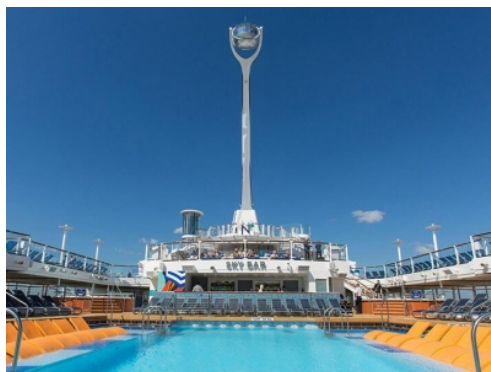

За празнични круизи (за Коледа и Нова година) с продължителност над 5 нощувки:

- При оставащи между 89 и 50 дни преди отплаване – 958,36 лв. / 490 € на човек;
- Между 49 и 31 дни преди отплаване – 50% от стойността на круиза;
- Между 30 и 15 дни преди отплаване – 75% от стойността на круиза;
- 14 или по-малко дни преди отплаване – удържа се 100% от сумата, заплатена за на круиза;

Допълнителни условия и информация:

- Цените в български лева се изчисляват по обменен курс 1.95583 BGN за 1 EUR.
- Необходими документи за пътуване: валиден **международен паспорт**, изтичащ след не по-малко от 6 месеца от датата на приключване на пътуването.
- Необходимо е издаване на предварителна виза за български граждани ако по маршрута имате посещение на някоя от следните държави: **Австралия, САЩ, Индия, Канада, Намибия, ЮАР, Мозамбик, Тайланд, Куба, Пуерто Рико** и др.
- Виза на място може да си издаде при посещение на някоя от следните държави: **Бахрейн, Виетнам, Египет, Индонезия, Йордания, Камбоджа, Мадагаскар, Папуа Нова Гвинея, Ямайка.**

Повече информация относно визовите изисквания за български граждани можете да получите на сайта на Министерството на външните работи на Република България или просто ни попитайте.

Чуждестранни граждани, може да проверят визовите изисквания, валидни за техните държави на страниците на техните консулски отдели, външно министерство или съответните служби.

Кораб

ANTHEM of the Seas ⚓⚓⚓⚓⚓