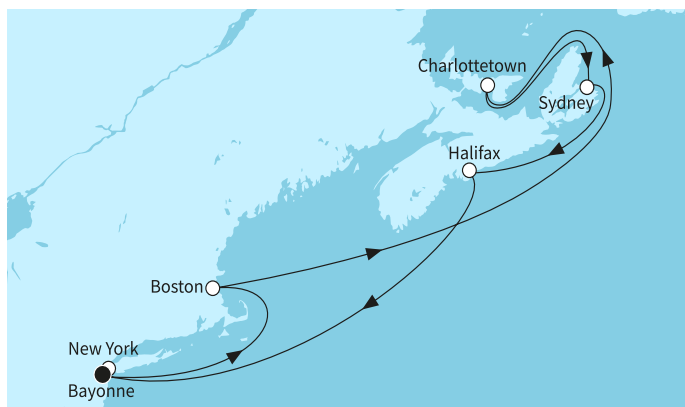

ВИЖ КРУИЗИ С БЕЗПЛАТНИ НАПИТКИ

10 дни САЩ, Канада - MSE2633SEE

без прозорец 1049 ⁰⁰ €	2051 ⁶⁷ лв.	1049 ⁰⁰ €
с прозорец 1099 ⁰⁰ €	2149 ⁴⁶ лв.	
с балкон 1149 ⁰⁰ €	2247 ²⁵ лв.	
апартамент 3299 ⁰⁰ €	6452 ²⁸ лв.	
		2051 ⁶⁷ лв.
		Най-ниска цена на човек в двойна каюта за избрания период

КРУИЗНА КОМПАНИЯ: TUI CRUISES
КОРАБ: MEIN SCHIFF 1

Картата е само за обща ориентация. Координатите са приблизителни и не целят да покажат точната локация на кораба.

Легенда: "А" - начална точка; "В" - крайна точка; "О" - начална и крайна точка