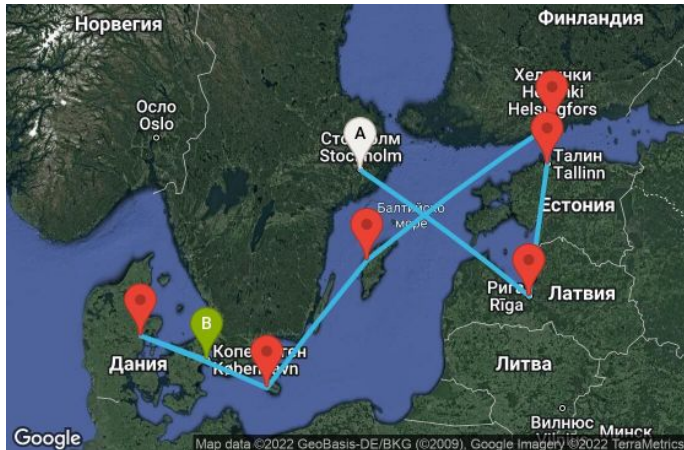

10 дни Швеция, Латвия, Естония, Русия, Финландия, Дания - 10U088

Картата е само за обща ориентация. Координатите са приблизителни и не целят да покажат точната локация на кораба.

Легенда: "А" - начална точка; "В" - крайна точка; "О" - начална и крайна точка

КРУИЗНА КОМПАНИЯ: **ROYAL CARIBBEAN**
КОРАБ: **VOYAGER OF THE SEAS** ⚓⚓⚓⚓⚓

ЦЕНИ

Офертата за този круиз е изтекла, но може да потърсите друг подходящ за вас круиз в нашите над 2000 актуални оферти

ВИЖ ВСИЧКИ ОФЕРТИ