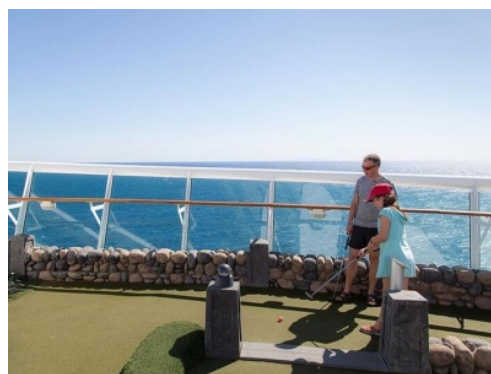

ТЕХНИЧЕСКА ИНФОРМАЦИЯ

Брой пътници: 3,138
Последна година на реновация: 2014
Полезен обем: 138,194
Дължина: 311.1
Електрическо напрежение: 110/220

Брой екипаж: 1,181
Година на пускане на вода: 1999
Ширина: 38.6
Скорост: 23.7

ЗА КОРАБА

Royal Caribbean International (RCI) е американска круизна компания, втората по големина в света и компанията с най-много кораби, плаващи под една търговска марка, а именно 25 круизни кораба, сред които четирите най-големи в света - Symphony of the seas, Harmony of the seas, Oasis of the Seas и Allure of the Seas.

Но големият брой кораби не е това, което прави Royal Caribbean известни и обичани в цял свят. Компанията е водеща в круизите почти от самото си създаване преди повече от 30 години и до ден днешен. Корабите на RCI поставят нови стандарти в круизите всяка година, като непрекъснато разширяват и обогатяват гамата от предлагани услуги, места и начини за спорт и развлечения на корабите си и на брега. Това е единствената круизна компания, която притежава два собствени острова - Лабдий и Коко кей на Бахамските острови. Тези острови са превърнати в рай за туристите, предлагащ както изумителни плажове с бял пясък и кристална вода, така и неизброими възможности за спортни и дори екстремни преживявания.

Самите кораби на Royal Caribbean са обявявани неведнъж за най-забавното място за ваканция в света. Политиката на компанията е да поощрява активната почивка, като осигурява за първи път в историята развлечения като стени за скално катерене, ледена пързалка на борда на кораба, изкуствени вълни за каране на сърф, специализирани дейности за деца "Adventure Ocean" от различните възрастови групи. През деня на борда на кораба се провеждат различни видове игри и спортни състезания, които са направени така, че в тях с радост участват и деца, и родители.

Заради разнообразието и възможностите за забавления за всички възрасти, Royal Caribbean е идеалният избор за круиз за семейства с деца. Често срещано е три поколения да пътуват заедно, което е страхотен начин и за почивка, и за прекарване на хубава ваканция с близките и роднините. Именно заради многото семейства с деца, круизите на RCI са с една от най-ниската средна възраст на пътниците в целия бранш.