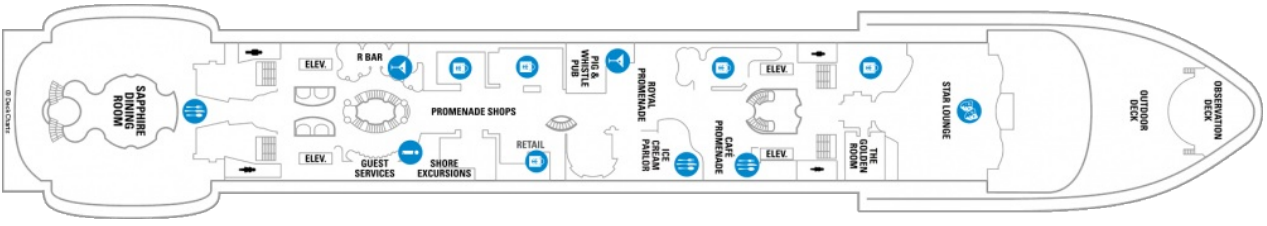

Площ: 124.12 кв. м; балкон: 24.72 кв. м
 Разположение: палуба 10
 Максимална заетост: 4-ма души

Палуби

Палуба 2

Палуба 3

Палуба 4

Палуба 5

Палуба 6

Палуба 7