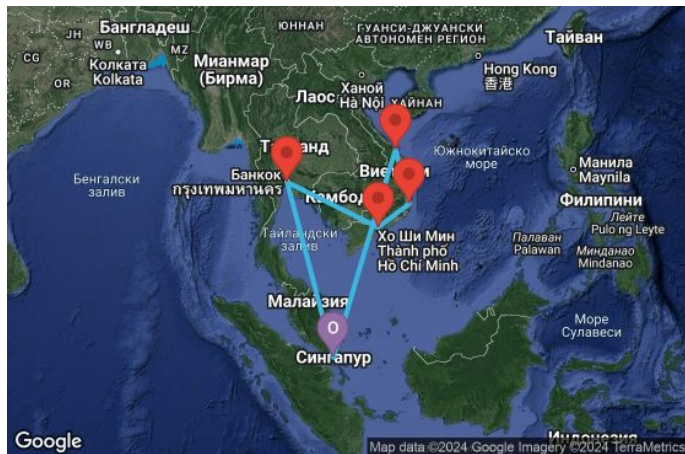

10 дни Сингапур, Тайланд, Виетнам - 101039

Картата е само за обща ориентация. Координатите са приблизителни и не целят да покажат точната локация на кораба.

Легенда: "А" - начална точка; "В" - крайна точка; "О" - начална и крайна точка

КРУИЗНА КОМПАНИЯ: **ROYAL CARIBBEAN**
КОРАБ: **ANTHEM OF THE SEAS** ⚓⚓⚓⚓⚓

ЦЕНИ

Офертата за този круиз е изтекла, но може да потърсите друг подходящ за вас круиз в нашите над 2000 актуални оферти

ВИЖ ВСИЧКИ ОФЕРТИ

Маршрут

ДЕН	ТОЧКА	ДЪРЖАВА	ПРИСТИГАНЕ	ТРЪГВАНЕ
-----	-------	---------	------------	----------

Какво включва цената?

Цената включва:

Всички цени, посочени към маршрутите на Royal Caribbean са за човек, настанен в двойна каюта от избраната категория за целия круиз и включват: