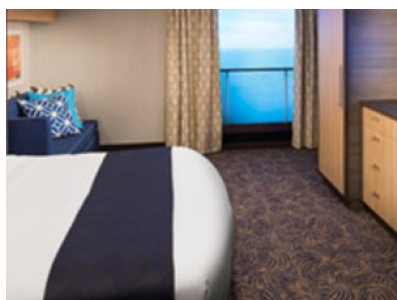

Снимката е илюстративна и не гарантира изгледа, обзавеждането и разположението на резервираната от вас каюта.

STUDIO INTERIOR - КАТЕГОРИЯ 2W