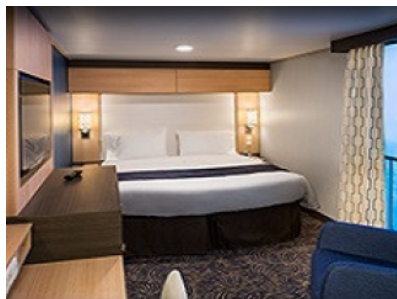

Снимката е илюстративна и не гарантира изгледа, обзавеждането и разположението на резервираната от вас каюта.

INTERIOR GUARANTEE – КАТЕГОРИЯ ZI

Категория вътрешна каюта, която не позволява избор на местоположение и номер на каютата. Гарантирано каютите от тази категория са оборудвани с две единични легла, които по заявка се събират в двойна спалня, луксозно спално бельо, баня с душ кабина и тоалетна, кът с мека мебел, гардероб, минибар, тоалетка с огледало, телевизор, минисейф, радио, телефон и сешоар.

Площ: от 14.12 кв. м. – 15.07 кв. м

Разположение: определя се на по-късен етап