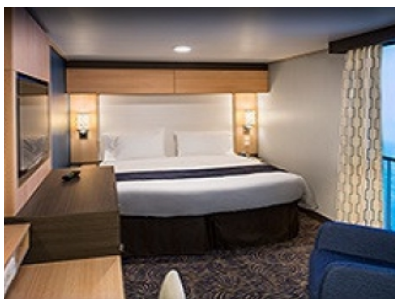

#### **INTERIOR WITH VIRTUAL BALCONY - КАТЕГОРИЯ 4U**

Стандартна вътрешна каюта, оборудвана с две легла, които по желание предварително могат да бъдат събрани в голямо двойно легло, луксозно спално бельо, баня с душ кабина и тоалетна, кът с мека мебел, гардероб, минибар, тоалетка с огледало, телевизор, минисейф, радио, сешоар и телефон.

#### INTERIOR WITH VIRTUAL BALCONY - КАТЕГОРИЯ 1U

Стандартна вътрешна каюта, оборудвана с две легла, които по желание предварително могат да бъдат събрани в голямо двойно легло, луксозно спално бельо, баня с душ кабина и тоалетна, кът с мека мебел, гардероб, минибар, тоалетка с огледало, телевизор, минисейф, радио, сешоар и телефон.

#### INTERIOR WITH VIRTUAL BALCONY - КАТЕГОРИЯ 2U

Голяма вътрешна каюта, оборудвана с две единични легла, които по желание предварително могат да бъдат събрани в голямо двойно легло, луксозно спално бельо, баня с душ кабина и тоалетна, кът с мека мебел, гардероб, минибар, тоалетка с огледало, телевизор, минисейф, радио, сешоар и телефон.

#### INTERIOR WITH VIRTUAL BALCONY - КАТЕГОРИЯ 3U

Голяма вътрешна каюта, оборудвана с две единични легла, които по желание предварително могат да бъдат събрани в голямо двойно легло, луксозно спално бельо, баня с душ кабина и тоалетна, кът с мека мебел, гардероб, минибар, тоалетка с огледало, телевизор, минисейф, радио, сешоар и телефон.