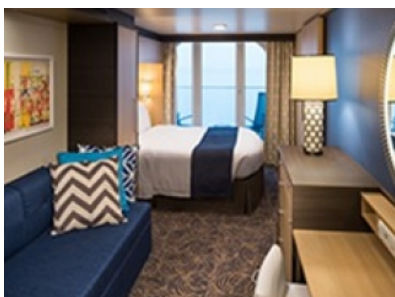

OCEAN VIEW BALCONY GUARANTEE - КАТЕГОРИЯ XB

Категория, която не позволява избор на местоположение и номер на каютата. Гарантирано каютите от тази категория са с балкон, оборудвани с две единични легла, които по заявка се събират в двойна спалня, баня с душ кабина и тоалетна, всекидневна, минибар, тоалетка с огледало, телевизор, минисейф, радио, телефон и сешоар.

Площ: 16.90 кв. м; балкон: 4.64 кв. м

Разположение: определя се на по-късен етап

Снимката е илюстративна и не гарантира изгледа, обзавеждането и разположението на резервираната от вас каюта.