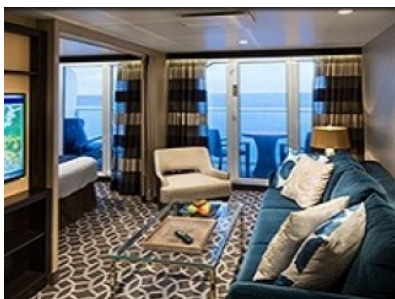

Снимката е илюстративна и не гарантира изгледа, обзавеждането и разположението на резервираната от вас каюта.

GRAND SUITE - 1 BEDROOM – ГОЛЯМ АПАРТАМЕНТ, КАТЕГОРИЯ GS

Голям апартамент с индивидуален балкон. Разполага с две легла, които по желание предварително се събират в двойна спалня, френски прозорци, баня с вана и тоалетна, големи гардероби, всекидневна с мека мебел, тоалетка с огледало, минибар, сейф, плоскоекранен телевизор, радио, телефон, сешоар.

Специални услуги за гости, настанени в тази категория са: приоритена регистрация и качване и слизване от борда на кораба, безплатно доставяне на багажа до каютата, включване във VIP клуба на кораба, гарантиращ ексклузивни услуги като свободен достъп до VIP зоната на кораба, VIP места за театралните представления (според наличността), луксозни СПА халати, играчки за децата и личен асистент.

Площ: 34.5 кв. м; балкон: 9.75 кв. м