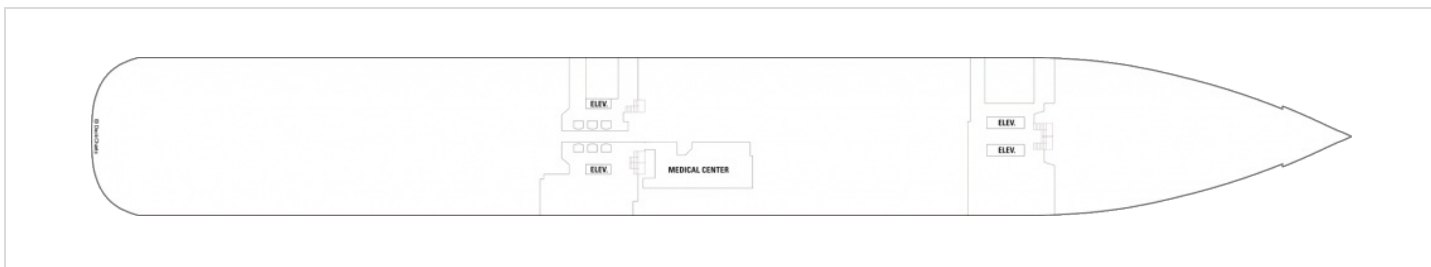

Палуби

Палуба 2