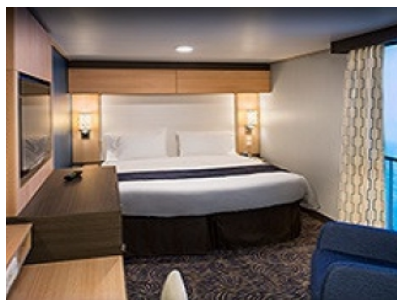

Снимката е илюстративна и не гарантира изгледа, обзавеждането и разположението на резервираната от вас каюта.

INTERIOR WITH VIRTUAL BALCONY - КАТЕГОРИЯ 1U

Стандартна вътрешна каюта, оборудвана с две легла, които по желание предварително могат да бъдат събрани в голямо двойно легло, луксозно спално бельо, баня с душ кабина и тоалетна, кът с мека мебел, гардероб, минибар, тоалетка с огледало, телевизор, минисейф, радио, сешоар и телефон.

Площ: 14 кв.м

Разположение: на палуби 7, 8, 9, 10, 11, 12, 14