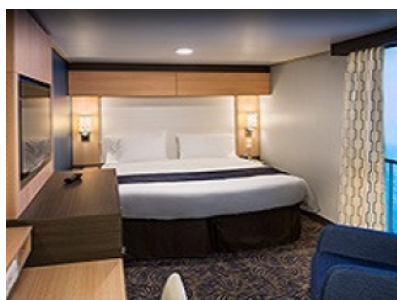

Снимката е илюстративна и не гарантира изгледа, обзавеждането и разположението на резервираната от вас каюта.

INTERIOR WITH VIRTUAL BALCONY - КАТЕГОРИЯ 2U

Голяма вътрешна каюта, оборудвана с две единични легла, които по желание предварително могат да бъдат събрани в голямо двойно легло, луксозно спално бельо, баня с душ кабина и тоалетна, кът с мека мебел, гардероб, минибар, тоалетка с огледало, телевизор, минисейф, радио, сешоар и телефон.

Площ: 14 – 16 кв.м